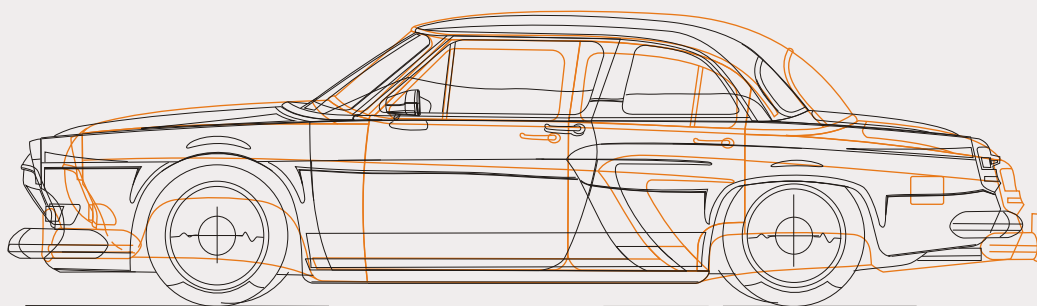

Компоновка Peugeot 407 Coupe

Основные размеры:
габариты
колея, база
посадка

Салон

Обводы силовой структуры кузова

Кузов ГАЗ-21 на базе Peugeot 407 Coupé, компоновка Peugeot

 Основные размеры Peugeot

 Кузов ГАЗ-21 на базе Peugeot

 Компоновка Peugeot 407 Coupé

Кузов ГАЗ-21 на базе Peugeot 407 Coupé, стандартный ГАЗ-21

 Стандартный кузов ГАЗ-21

 Кузов ГАЗ-21 на базе Peugeot

Кузов ГАЗ-21 на базе Peugeot 407 Coupe

Габаритные размеры:

длина - 4806 мм

ширина - 1998 мм

высота - 1378 мм