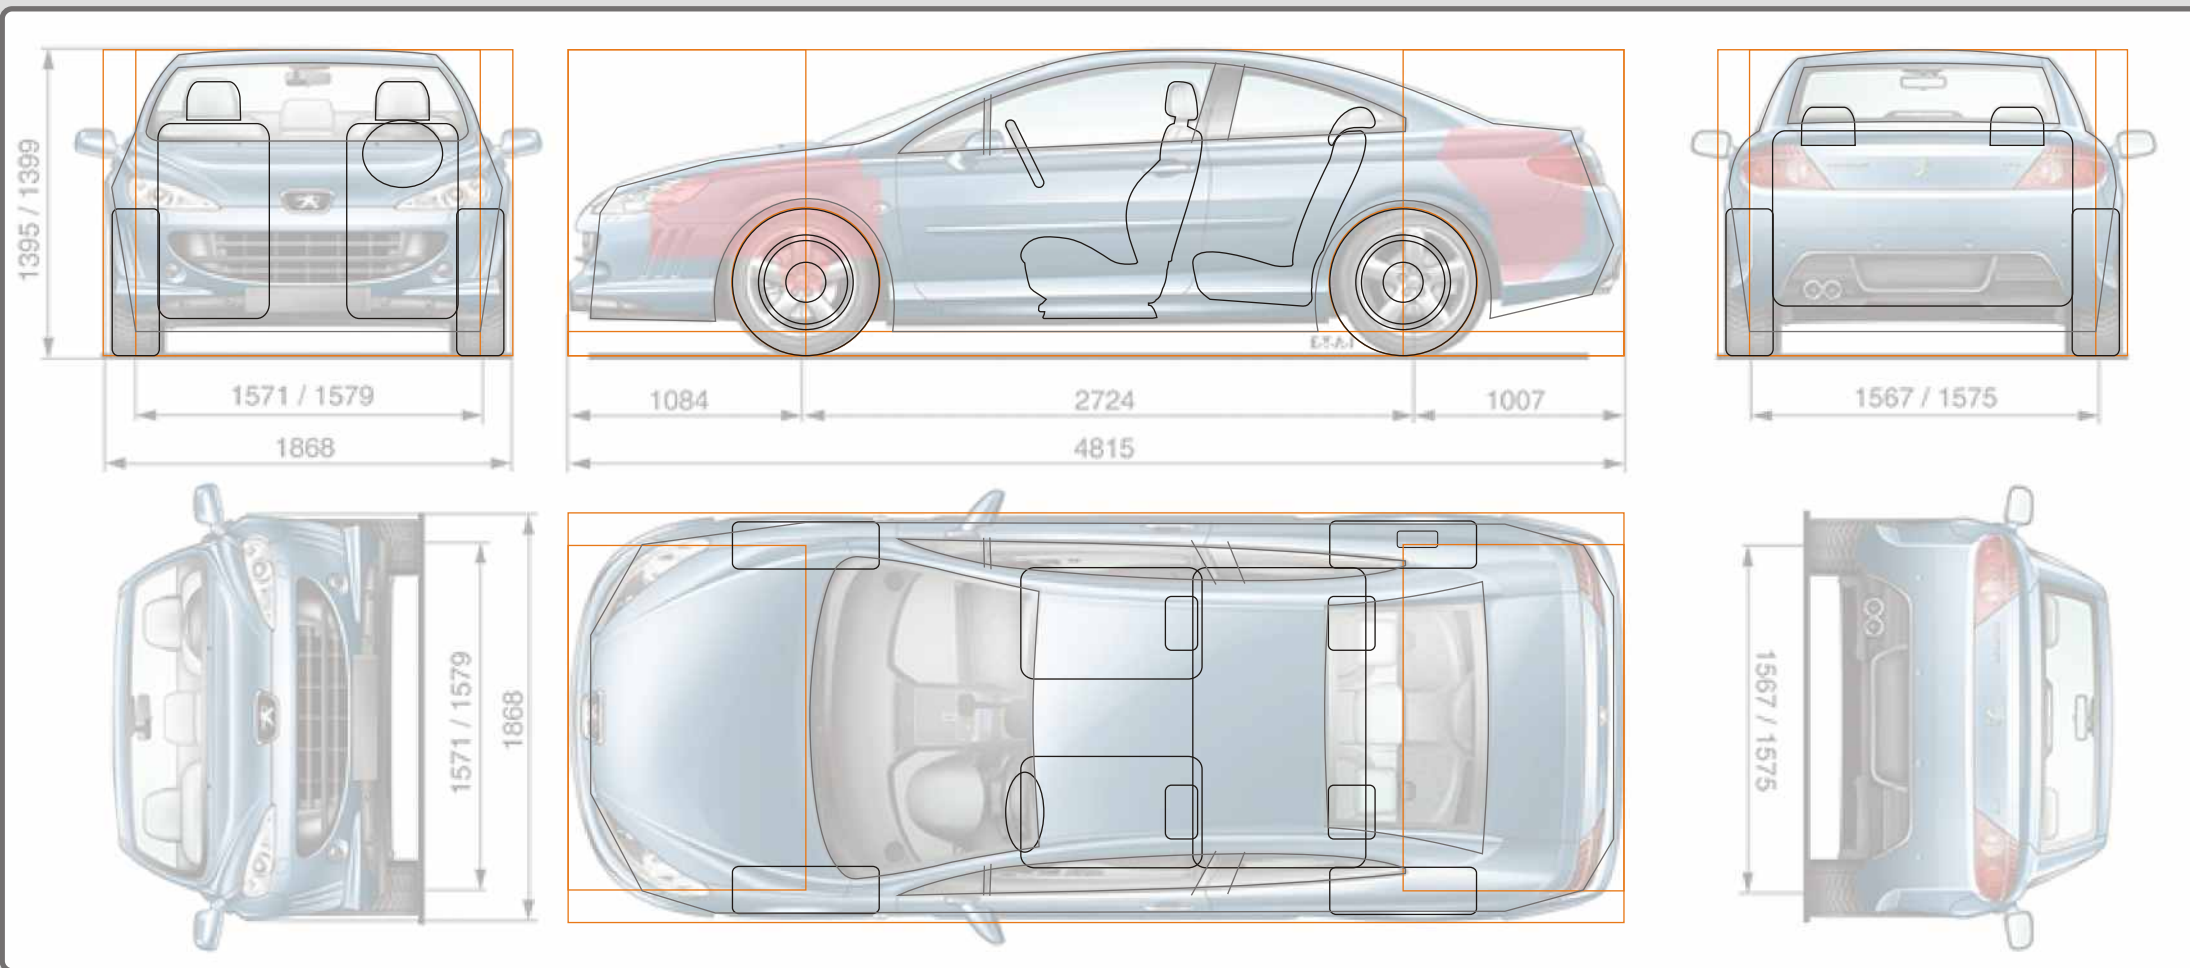

Компоновка Peugeot 407 Coupe

Основные размеры:
габариты
колея, база
посадка

Салон

Обводы силовой структуры кузова

Кузов ГАЗ-21 на базе Peugeot 407 Coupé, компоновка Peugeot

 Основные размеры Peugeot

 Кузов ГАЗ-21 на базе Peugeot

 Компоновка Peugeot 407 Coupé

Кузов ГАЗ-21 на базе Peugeot 407 Coupé, стандартный ГАЗ-21

 Стандартный кузов ГАЗ-21

 Кузов ГАЗ-21 на базе Peugeot

Кузов ГАЗ-21 на базе Peugeot 407 Coupe

Габаритные размеры:

длина - 4806 мм

ширина - 1998 мм

высота - 1378 мм