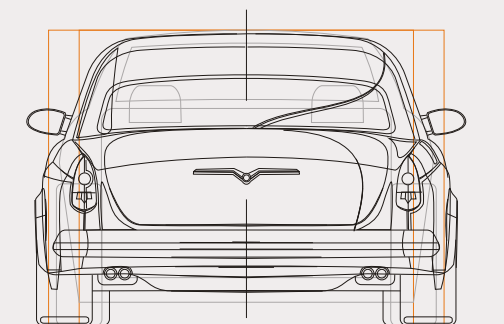

Компоновка Peugeot 407 Coupe

Основные размеры:
габариты
колея, база
посадка

Салон

Обводы силовой структуры кузова

Кузов ГАЗ-21 на базе Peugeot 407 Coupé, компоновка Peugeot

 Основные размеры Peugeot

 Кузов ГАЗ-21 на базе Peugeot

 Компоновка Peugeot 407 Coupé

Кузов ГАЗ-21 на базе Peugeot 407 Coupé, стандартный ГАЗ-21

 Стандартный кузов ГАЗ-21

 Кузов ГАЗ-21 на базе Peugeot

Кузов ГАЗ-21 на базе Peugeot 407 Coupe

Габаритные размеры:

длина - 4806 мм

ширина - 1998 мм

высота - 1378 мм