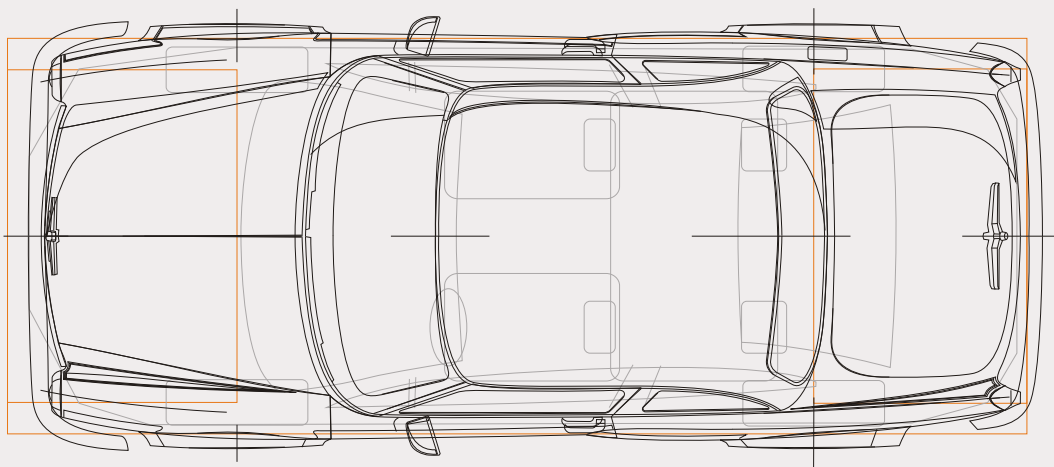

Компоновка Peugeot 407 Coupe

Основные размеры:
габариты
колея, база
посадка

Салон

Обводы силовой структуры кузова

Кузов ГАЗ-21 на базе Peugeot 407 Coupé, компоновка Peugeot

 Основные размеры Peugeot

 Кузов ГАЗ-21 на базе Peugeot

 Компоновка Peugeot 407 Coupé

Кузов ГАЗ-21 на базе Peugeot 407 Coupé, стандартный ГАЗ-21

 Стандартный кузов ГАЗ-21

 Кузов ГАЗ-21 на базе Peugeot

Кузов ГАЗ-21 на базе Peugeot 407 Coupe

Габаритные размеры:

длина - 4806 мм

ширина - 1998 мм

высота - 1378 мм