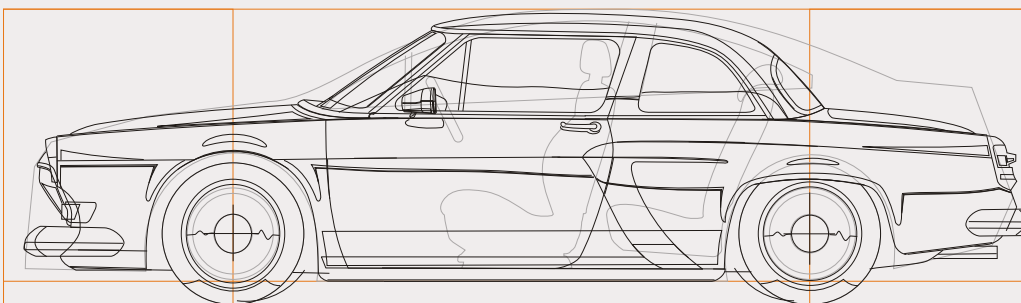

Компоновка Peugeot 407 Coupe

Основные размеры:
габариты
колея, база
посадка

Салон

Обводы силовой структуры кузова

Кузов ГАЗ-21 на базе Peugeot 407 Coupé, компоновка Peugeot

 Основные размеры Peugeot

 Кузов ГАЗ-21 на базе Peugeot

 Компоновка Peugeot 407 Coupé

Кузов ГАЗ-21 на базе Peugeot 407 Coupé, стандартный ГАЗ-21

 Стандартный кузов ГАЗ-21

 Кузов ГАЗ-21 на базе Peugeot

Кузов ГАЗ-21 на базе Peugeot 407 Coupe

Габаритные размеры:

длина - 4806 мм

ширина - 1998 мм

высота - 1378 мм