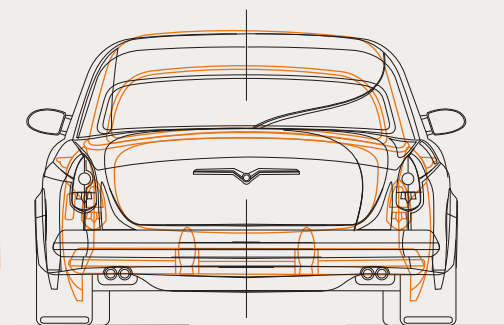

Компоновка Peugeot 407 Coupe

Основные размеры:
габариты
колея, база
посадка

Салон

Обводы силовой структуры кузова

Кузов ГАЗ-21 на базе Peugeot 407 Coupé, компоновка Peugeot

 Основные размеры Peugeot

 Кузов ГАЗ-21 на базе Peugeot

 Компоновка Peugeot 407 Coupé

Кузов ГАЗ-21 на базе Peugeot 407 Coupé, стандартный ГАЗ-21

 Стандартный кузов ГАЗ-21

 Кузов ГАЗ-21 на базе Peugeot

Кузов ГАЗ-21 на базе Peugeot 407 Coupe

Габаритные размеры:

длина - 4806 мм

ширина - 1998 мм

высота - 1378 мм