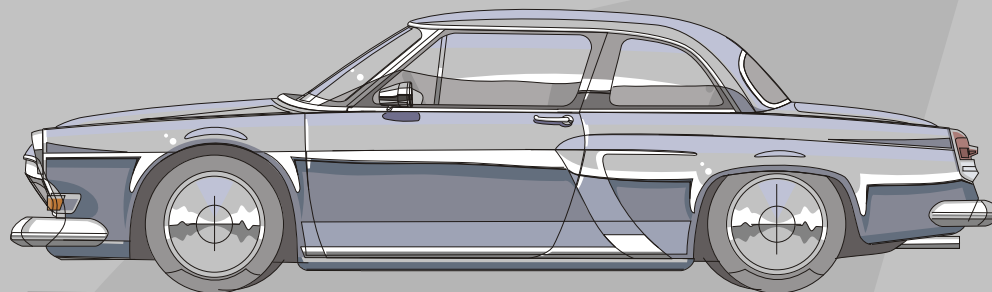

Компоновка Peugeot 407 Coupe

Основные размеры:
габариты
колея, база
посадка

Салон

Обводы силовой структуры кузова

Кузов ГАЗ-21 на базе Peugeot 407 Coupé, компоновка Peugeot

 Основные размеры Peugeot

 Кузов ГАЗ-21 на базе Peugeot

 Компоновка Peugeot 407 Coupé

Кузов ГАЗ-21 на базе Peugeot 407 Coupé, стандартный ГАЗ-21

 Стандартный кузов ГАЗ-21

 Кузов ГАЗ-21 на базе Peugeot

Кузов ГАЗ-21 на базе Peugeot 407 Coupe

Габаритные размеры:

длина - 4806 мм

ширина - 1998 мм

высота - 1378 мм