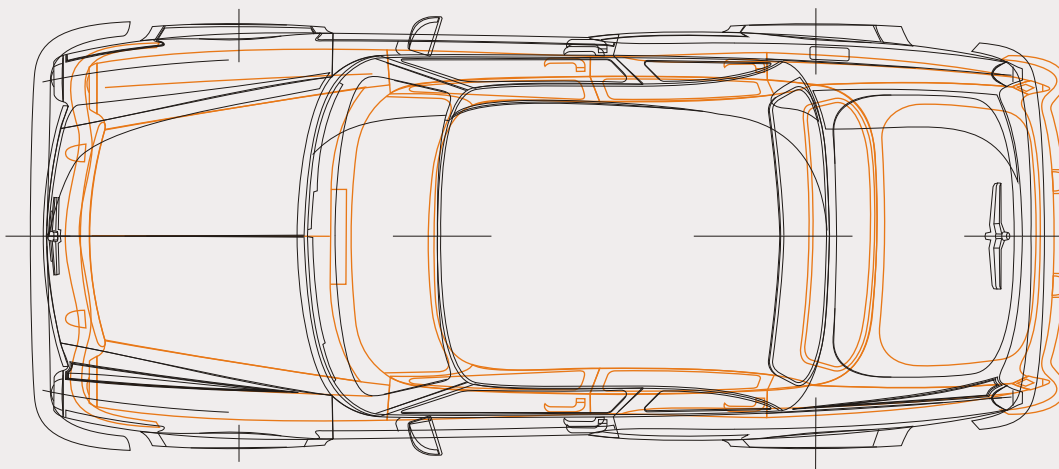

Компоновка Peugeot 407 Coupe

Основные размеры:
габариты
колея, база
посадка

Салон

Обводы силовой структуры кузова

Кузов ГАЗ-21 на базе Peugeot 407 Coupé, компоновка Peugeot

 Основные размеры Peugeot

 Кузов ГАЗ-21 на базе Peugeot

 Компоновка Peugeot 407 Coupé

Кузов ГАЗ-21 на базе Peugeot 407 Coupé, стандартный ГАЗ-21

 Стандартный кузов ГАЗ-21

 Кузов ГАЗ-21 на базе Peugeot

Кузов ГАЗ-21 на базе Peugeot 407 Coupe

Габаритные размеры:

длина - 4806 мм

ширина - 1998 мм

высота - 1378 мм