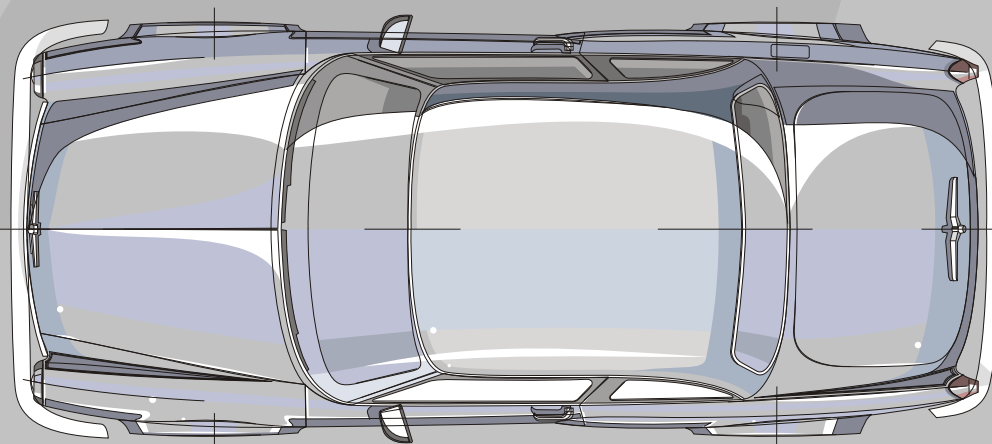

Компоновка Peugeot 407 Coupe

Основные размеры:
габариты
колея, база
посадка

Салон

Обводы силовой структуры кузова

Кузов ГАЗ-21 на базе Peugeot 407 Coupé, компоновка Peugeot

 Основные размеры Peugeot

 Кузов ГАЗ-21 на базе Peugeot

 Компоновка Peugeot 407 Coupé

Кузов ГАЗ-21 на базе Peugeot 407 Coupé, стандартный ГАЗ-21

 Стандартный кузов ГАЗ-21

 Кузов ГАЗ-21 на базе Peugeot

Кузов ГАЗ-21 на базе Peugeot 407 Coupe

Габаритные размеры:

длина - 4806 мм

ширина - 1998 мм

высота - 1378 мм