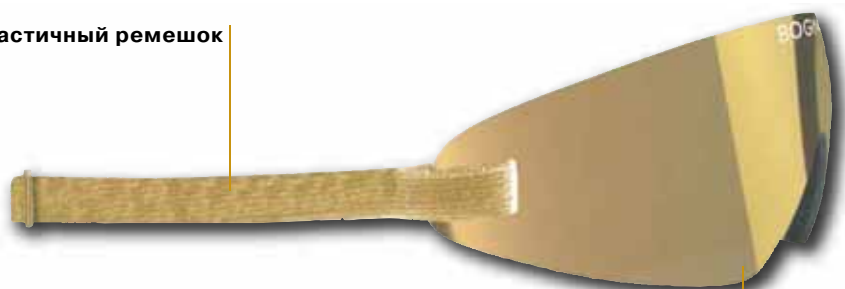

Система
сменных фильтров

Очки BOGNER SPORTS GLASSES SILVER

100%-ая защита от ультрафиолета

Логотип из люрекса

Очки BOGNER **GOLDEN EYE**

Многослойная зеркальная поверхность

Эластичный ремешок

Линзы из поликарбоната