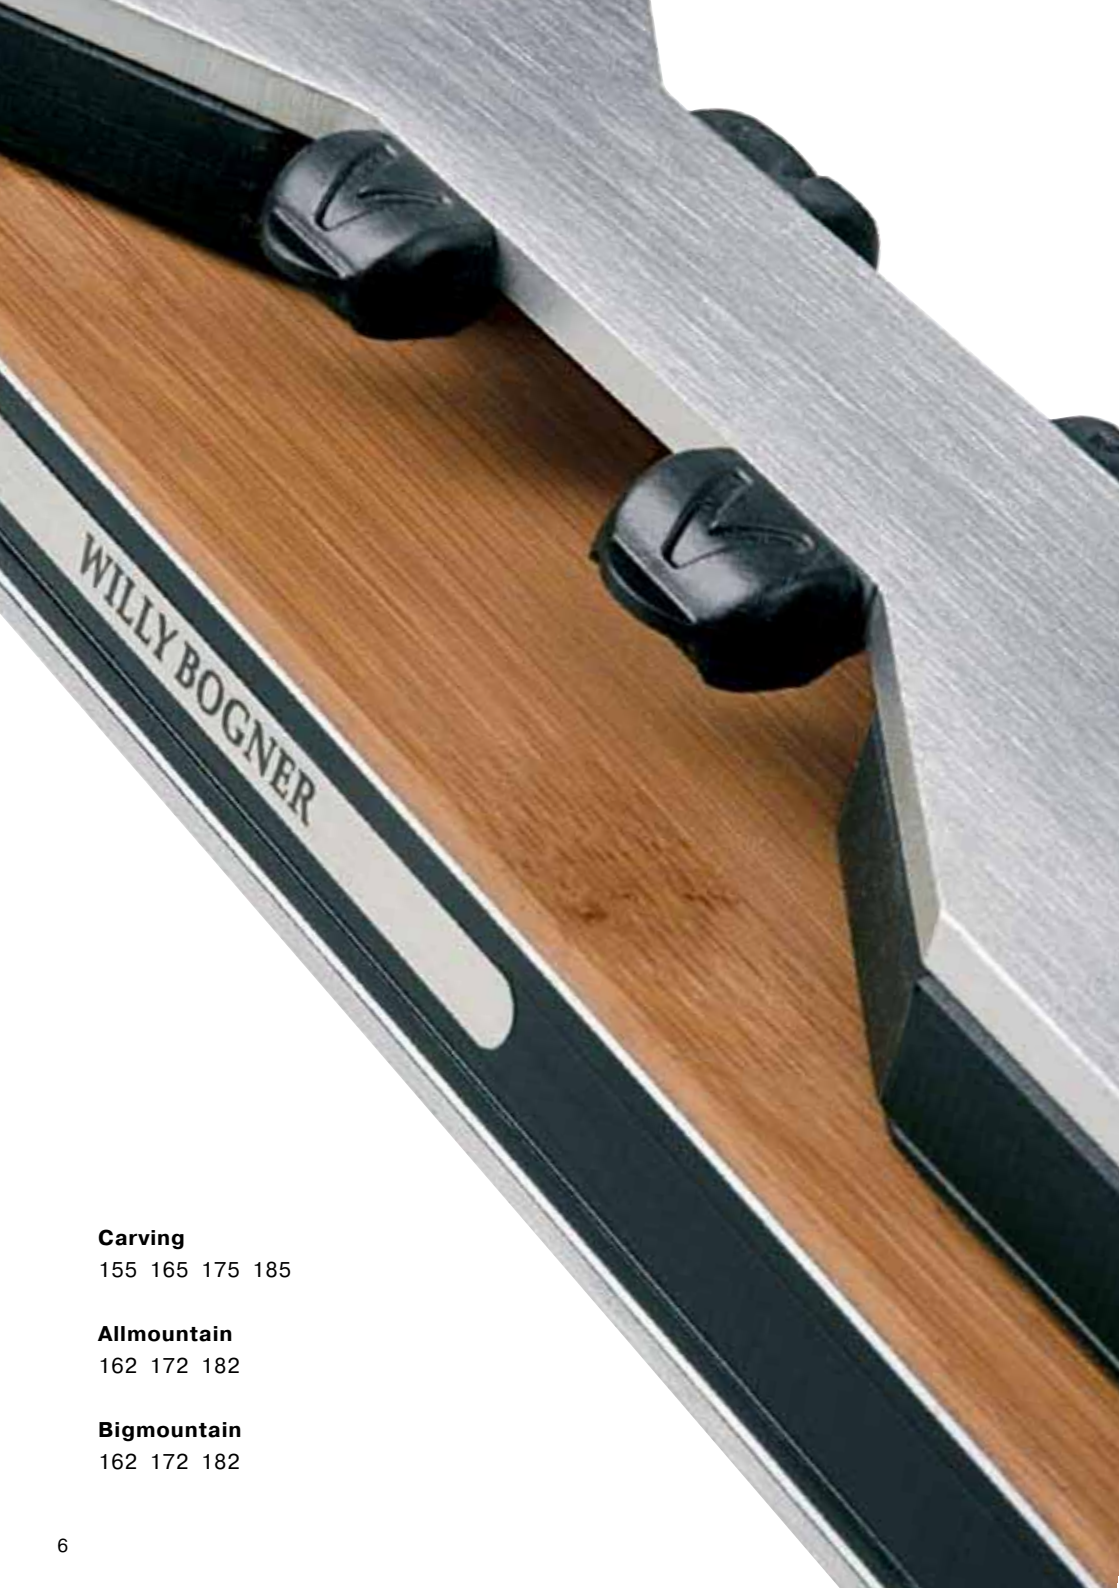

Carving

155 165 175 185

Allmountain

162 172 182

Bigmountain

162 172 182