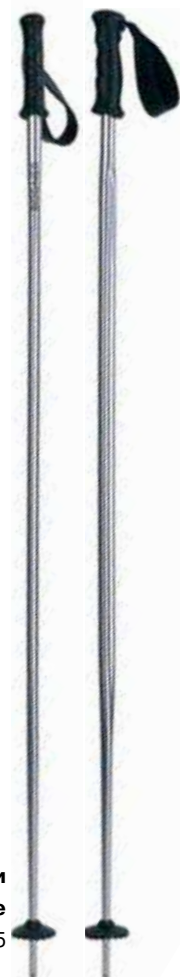

Лыжные палки

Core

110 - 135