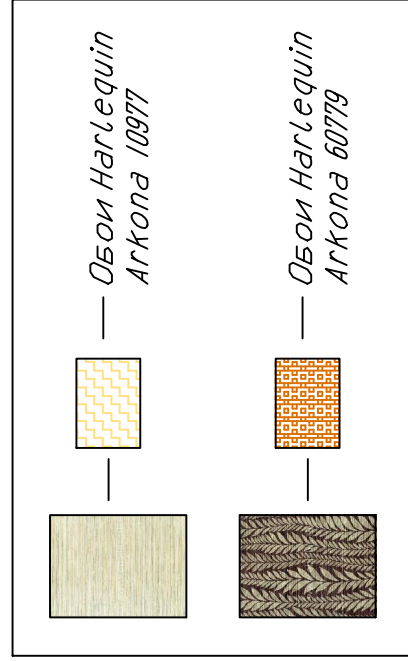

габаритные размеры шкафа купе

Развертка стен, с обозначением отделочных материалов, размеров гипсокартонных конструкций.

Развертка стен Спальня	
	20