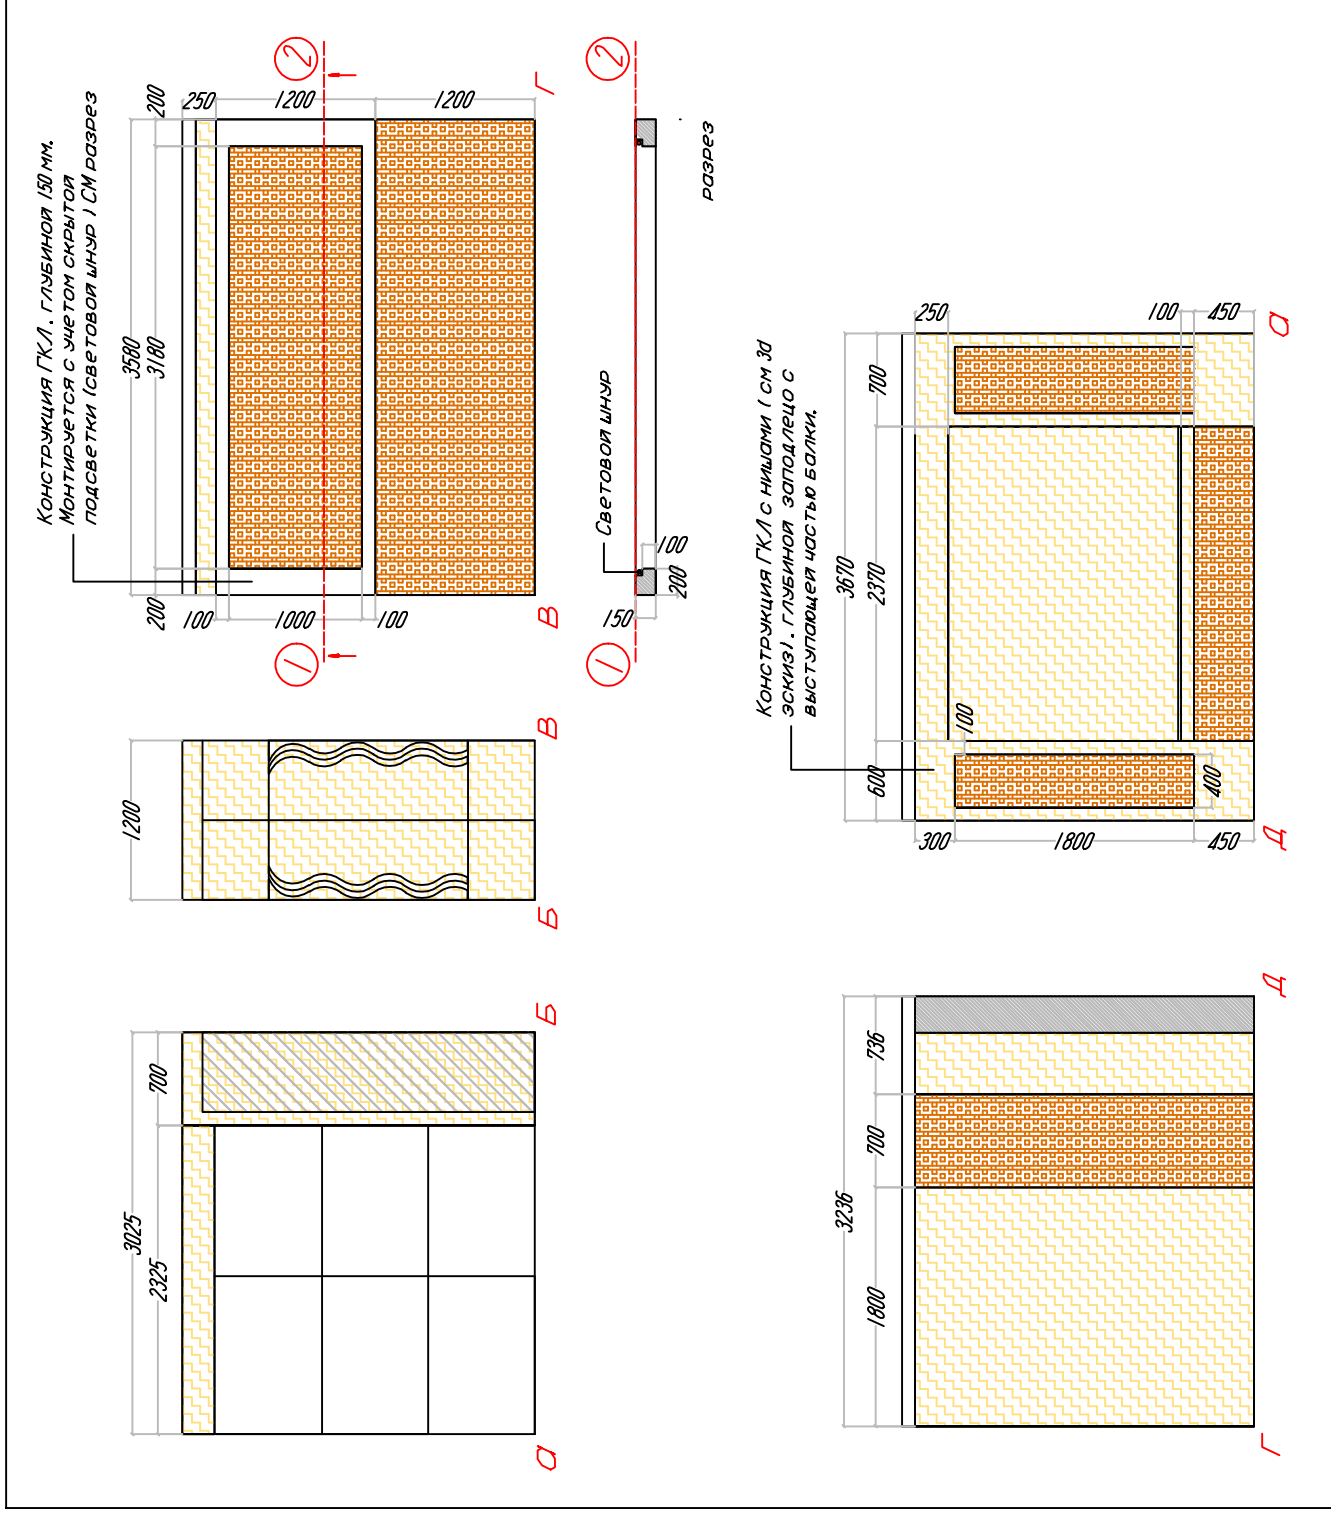

габаритные размеры шкафа купе

Развертка стен, с обозначением отделочных материалов, размеров гипсокартонных конструкций.

Развертка стен Спальня	
	20