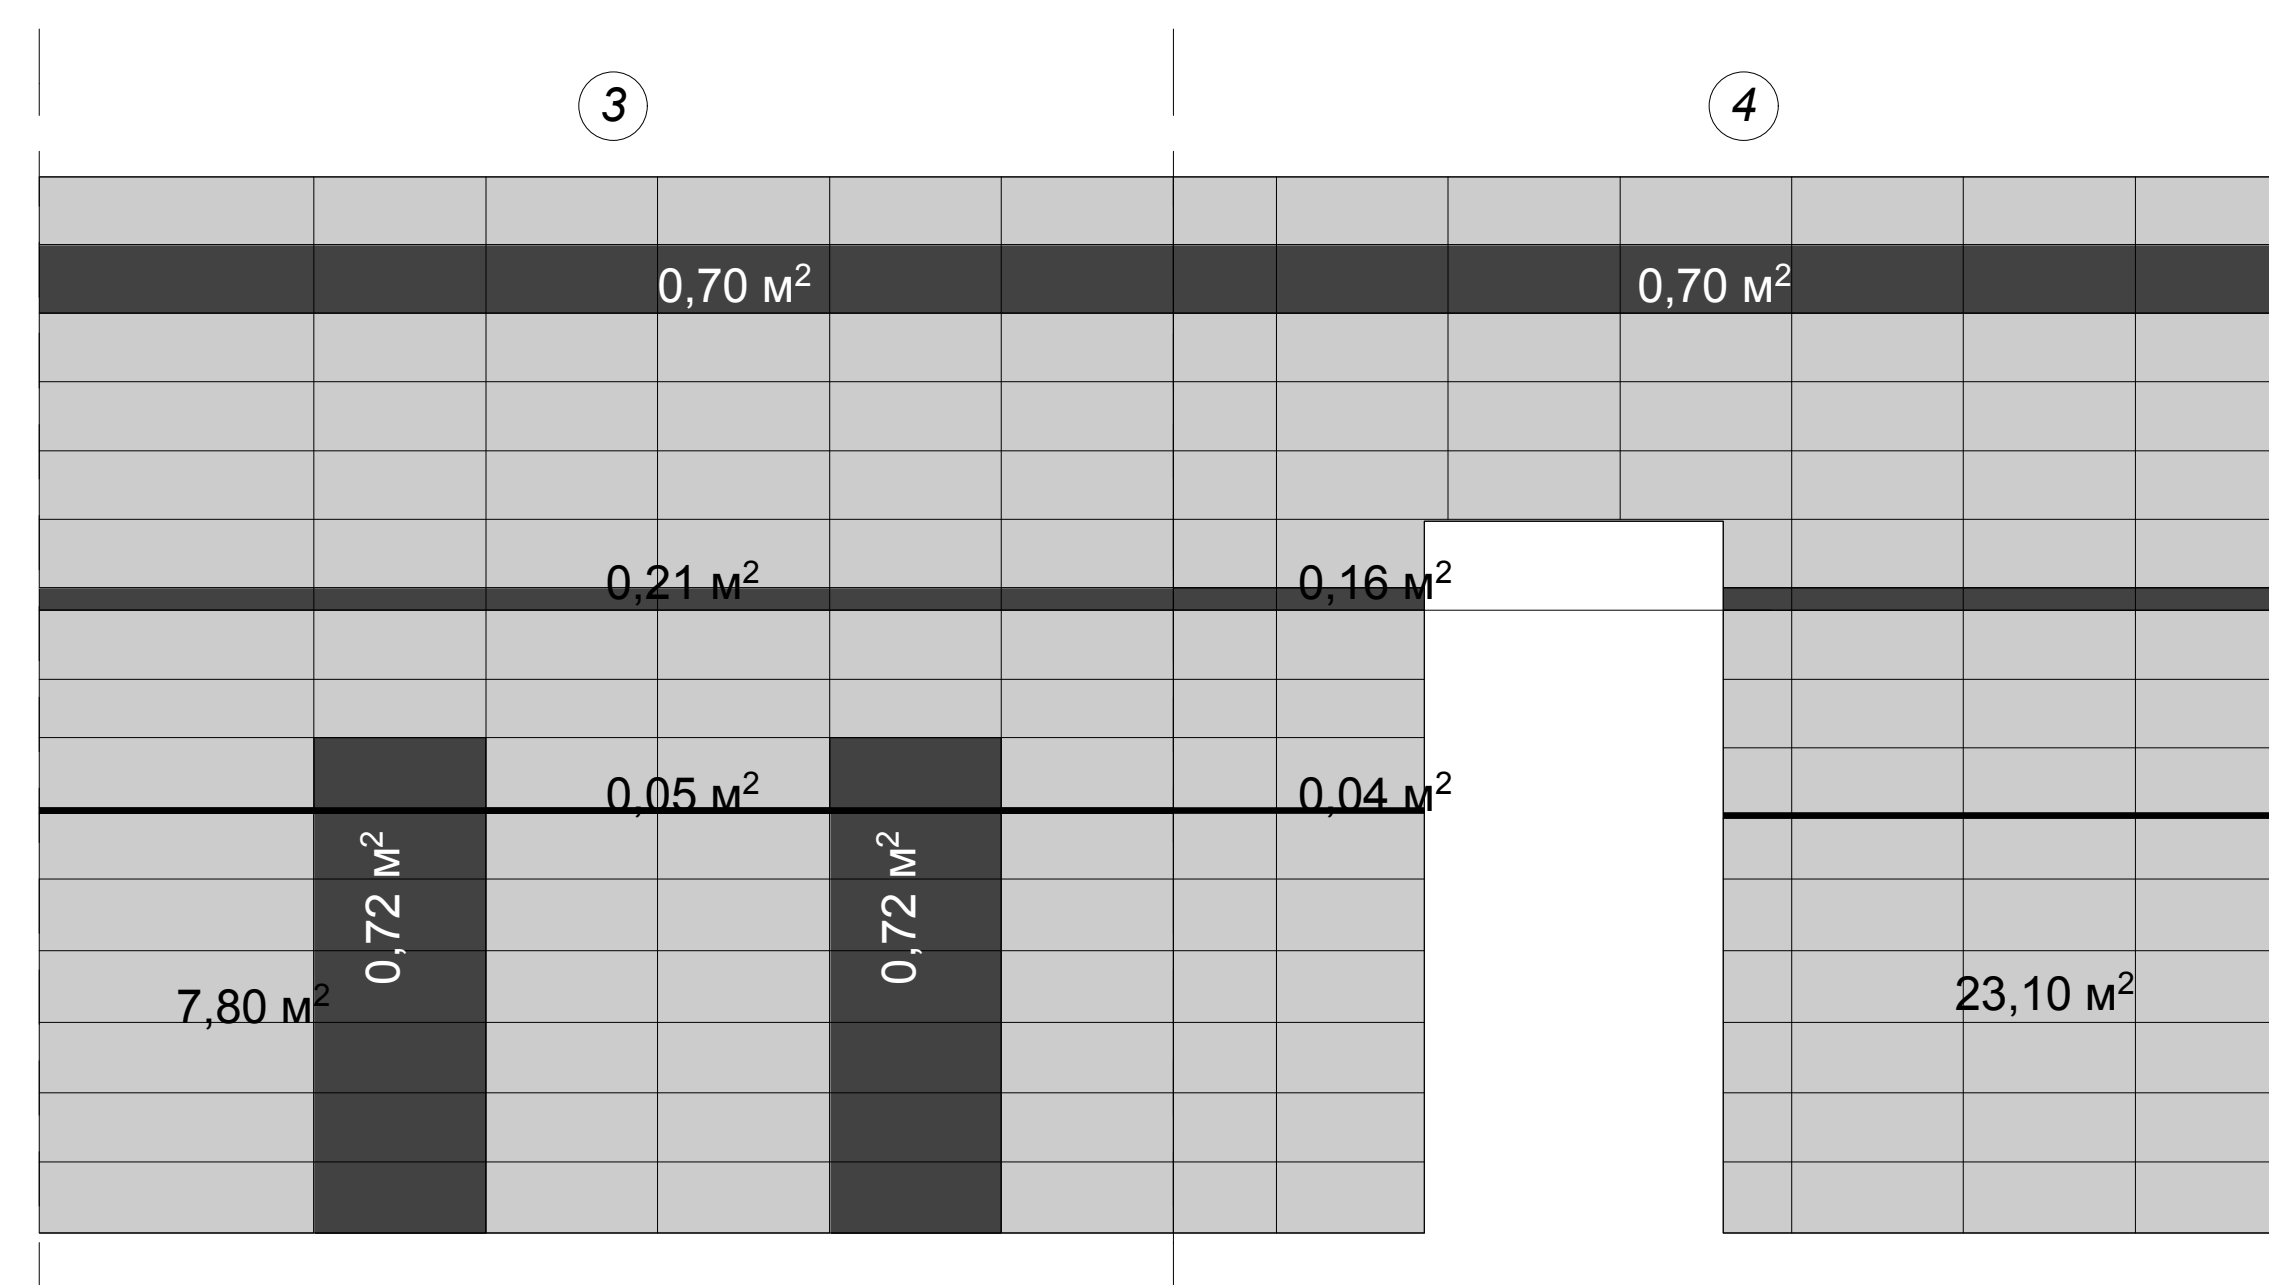

Раскладка плитки кухня
М 1:25

-  -бордюр стеновой 500x65
-  -бордюр стеновой 500x15
-  -плитка стеновая 500x200
-  -плитка стеновая 500x200

Дизайн-проект торгового комплекса "Энергия"		
Выполнил	Прозоров М.Г.	Стadium
Зачинил		Лист
		Листов
Раскладка плитки кухня. М 1:25		ДП 4
		г.Новороссийск 2008