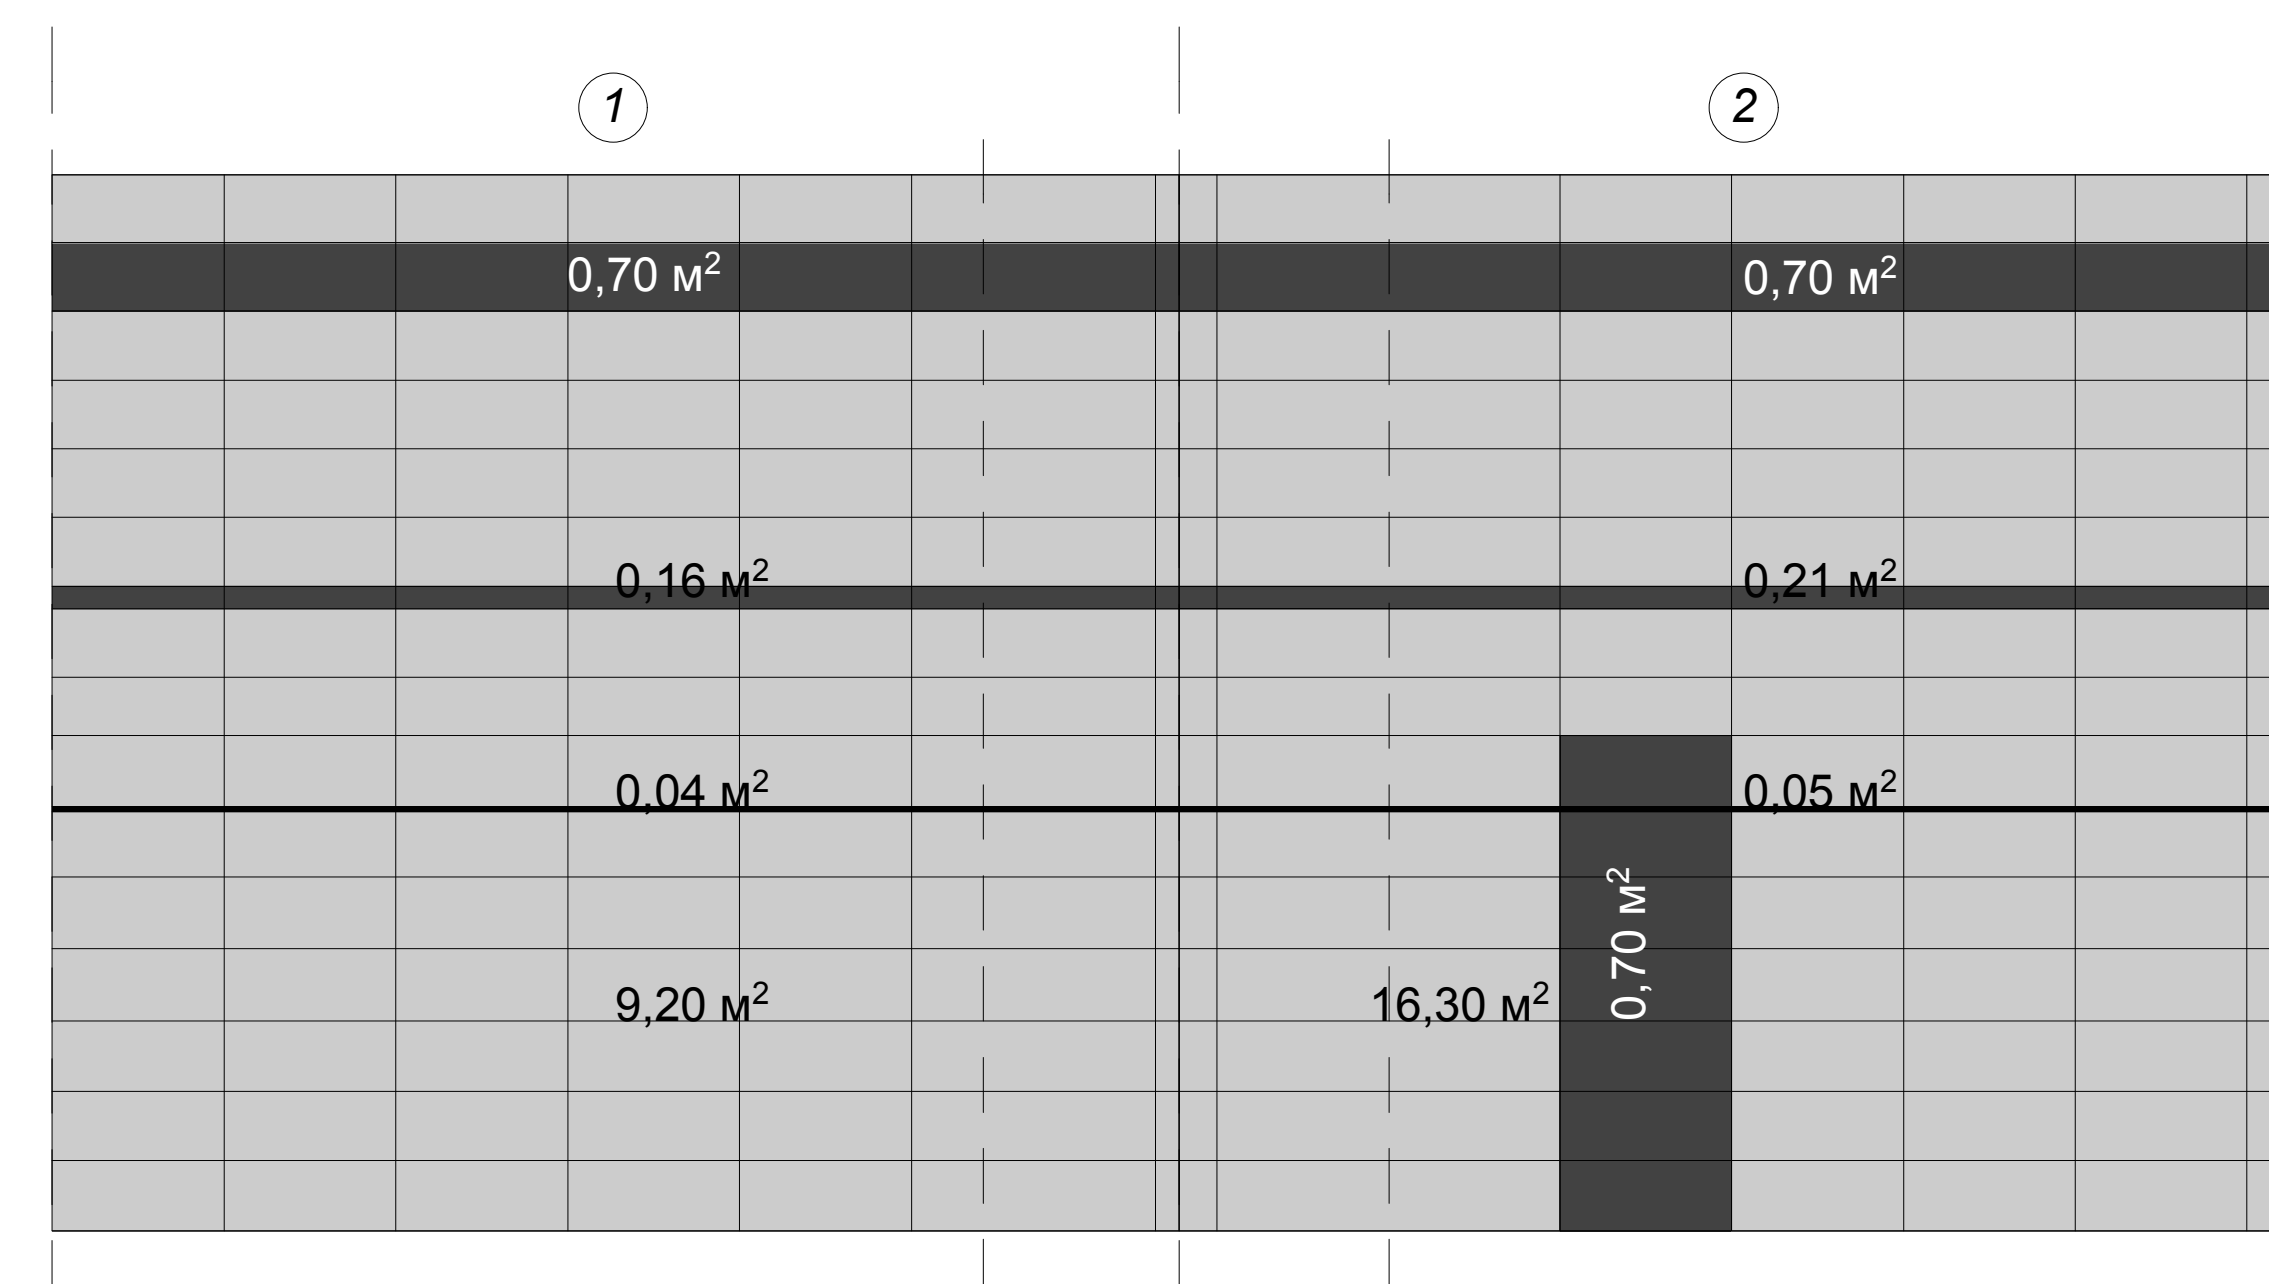

Раскладка плитки кухня
М 1:25

-  -бордюр стеновой 500x65
-  -бордюр стеновой 500x15
-  -плитка стеновая 500x200
-  -плитка стеновая 500x200

Дизайн-проект торгового комплекса "Энергия"		
Выполнил	Прозоров М.Г.	Стadium
Зачинил		Лист
		Листов
Раскладка плитки кухня. М 1:25		ДП 4
		г.Новороссийск 2008