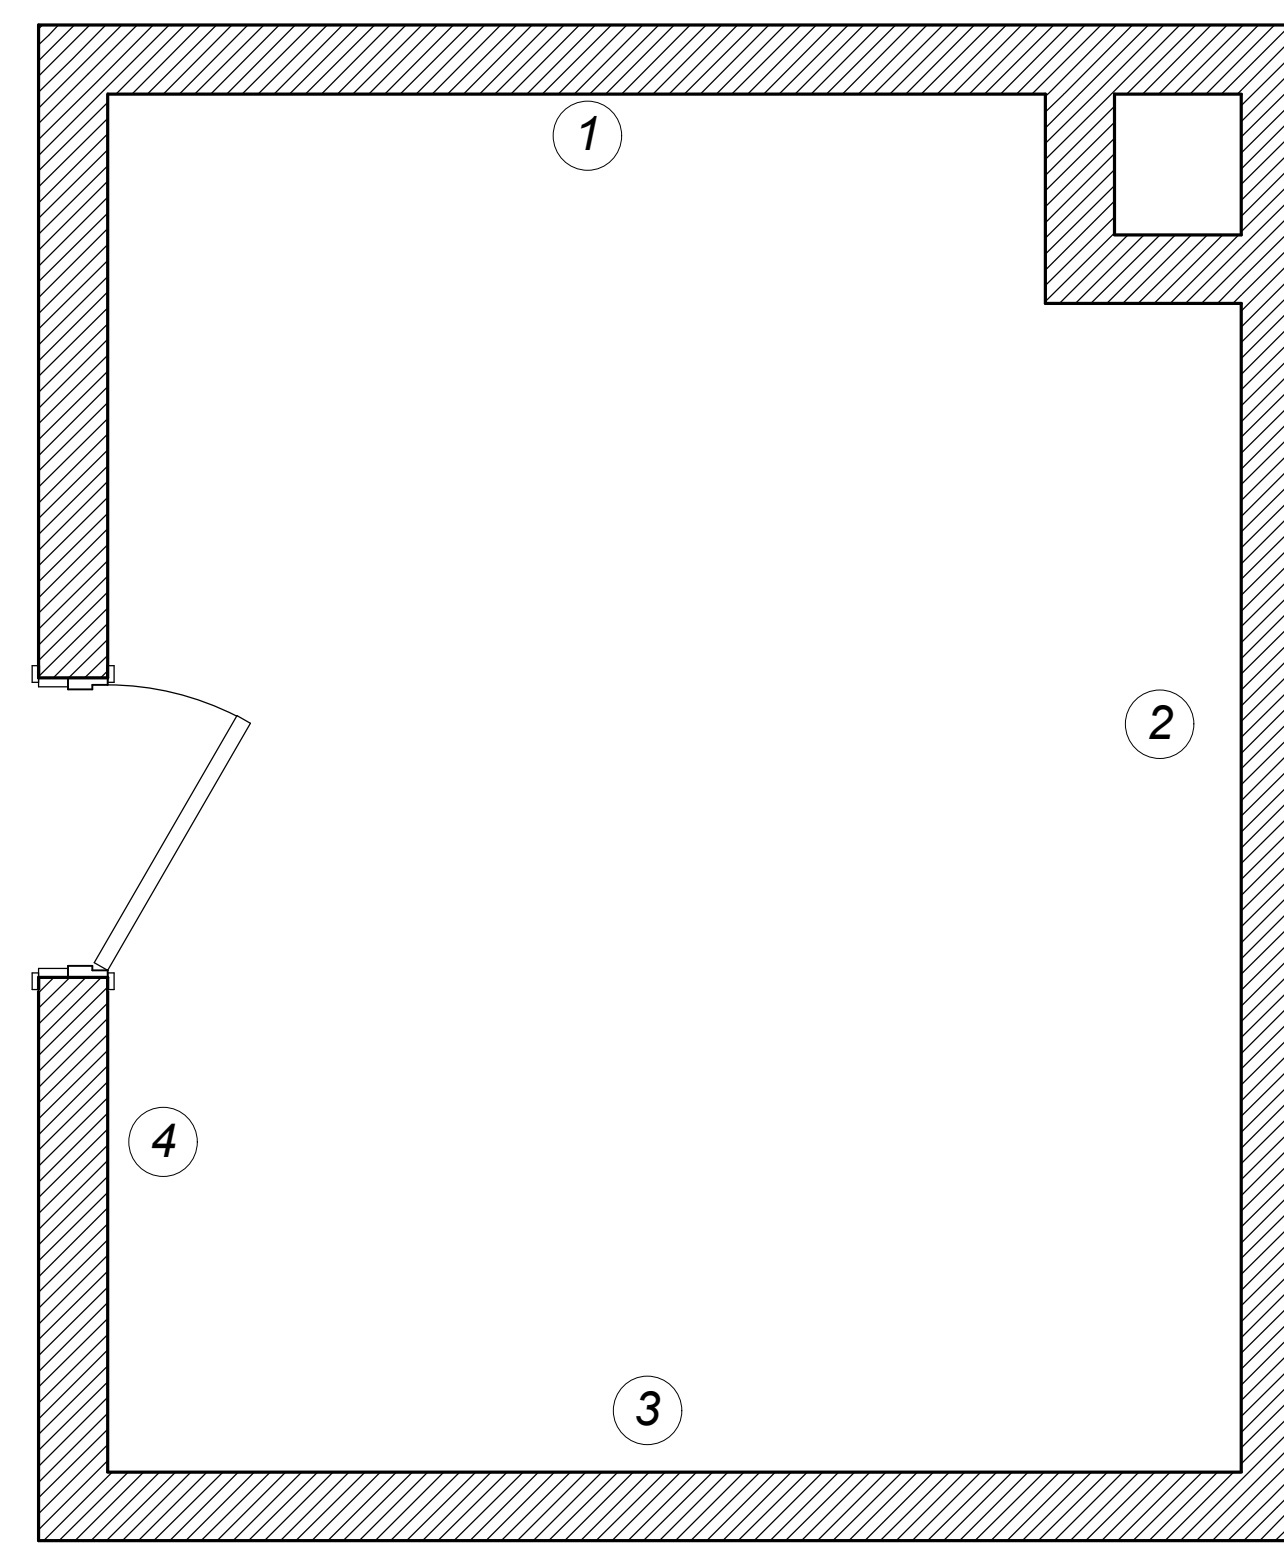

Раскладка плитки кухня
М 1:25

-  -бордюр стеновой 500x65
-  -бордюр стеновой 500x15
-  -плитка стеновая 500x200
-  -плитка стеновая 500x200

Дизайн-проект торгового комплекса "Энергия"		
Выполнил	Прозоров М.Г.	Стadium
Зачинил		Лист
		Листов
Раскладка плитки кухня. М 1:25		ДП 4
		г.Новороссийск 2008