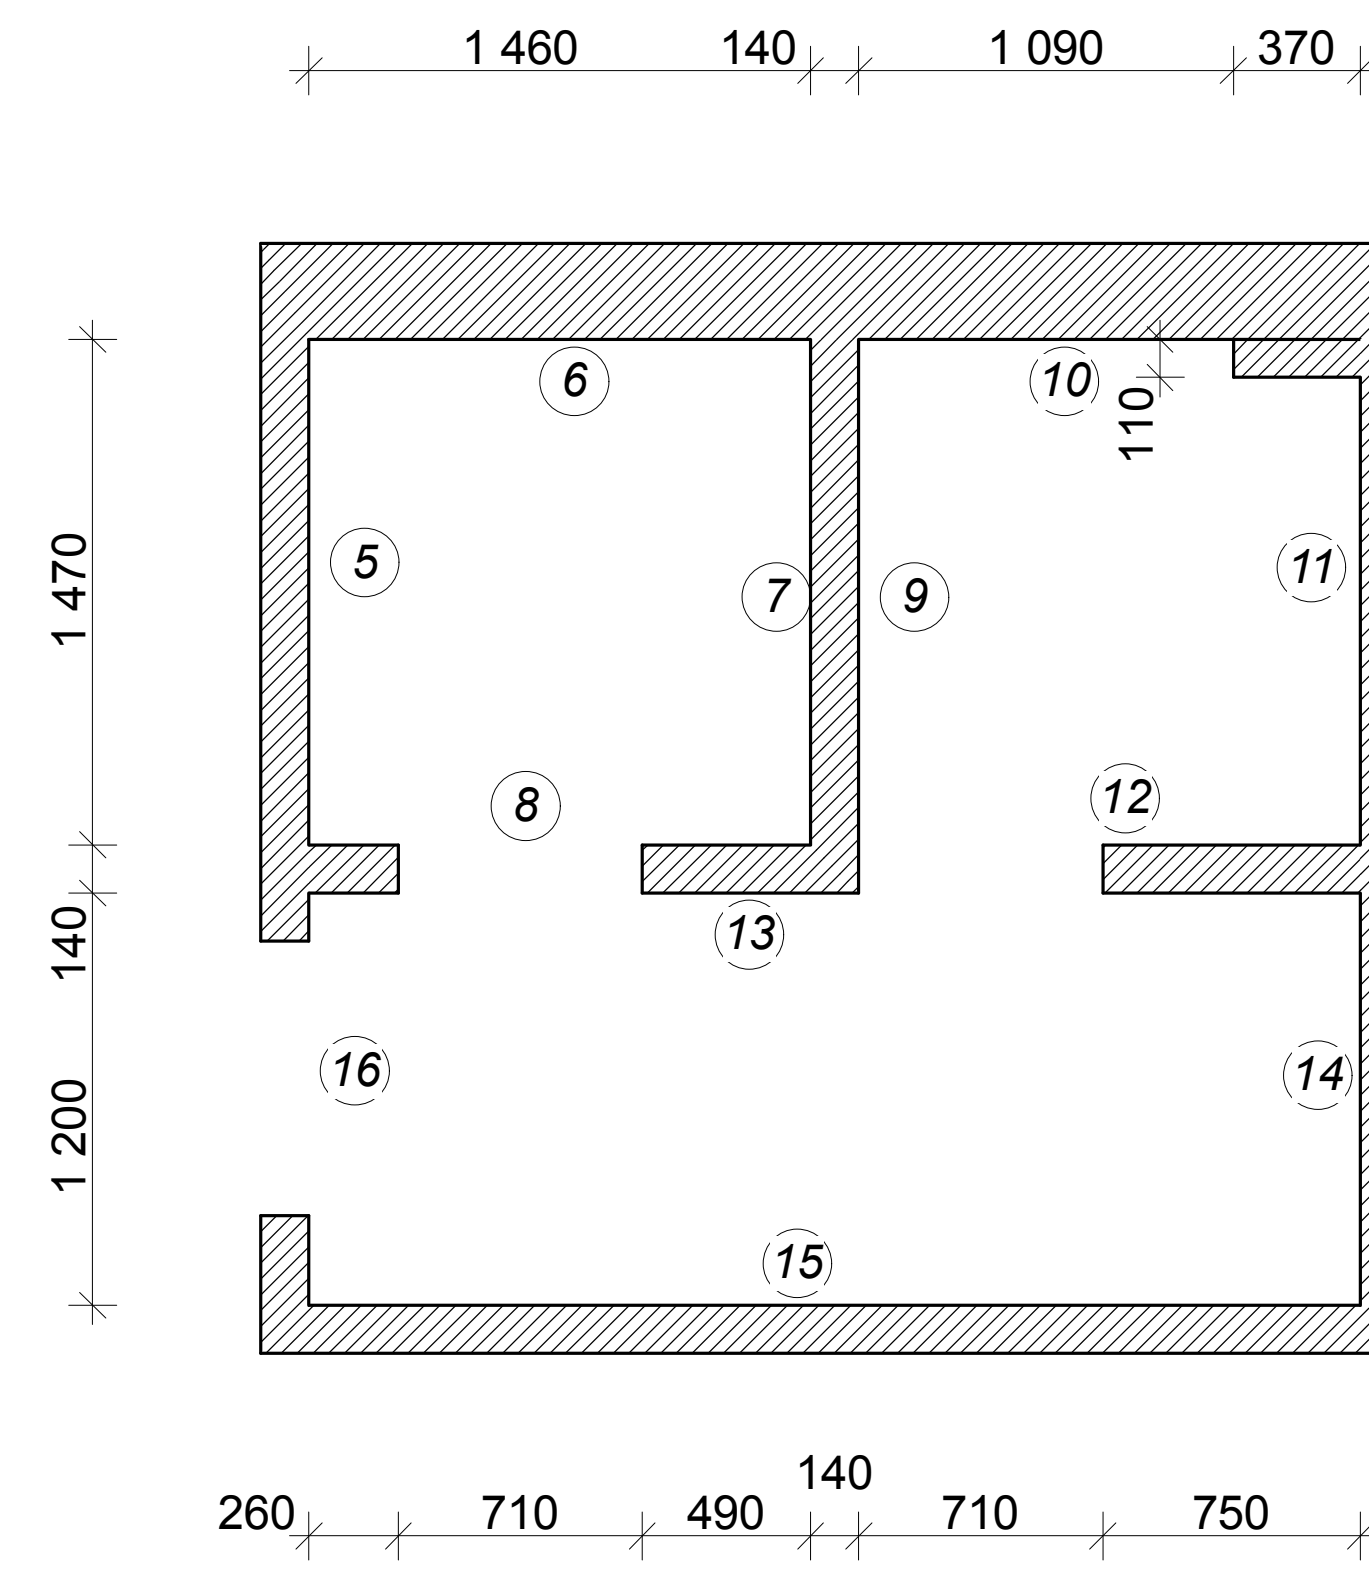

Раскладка плитки сан. узел М
М 1:25

-  -плитка стеновая 200x200
-  -плитка стеновая 200x200
-  -плитка стеновая 200x200

Дизайн-проект торгового комплекса "Энергия"		
Выполнил	Прозоров М.Г.	Стдия
		Лист
		Листов
Раскладка плитки сан. узел М. М 1:25		ДП 4.1
		г.Новороссийск 2008
Знакочка		