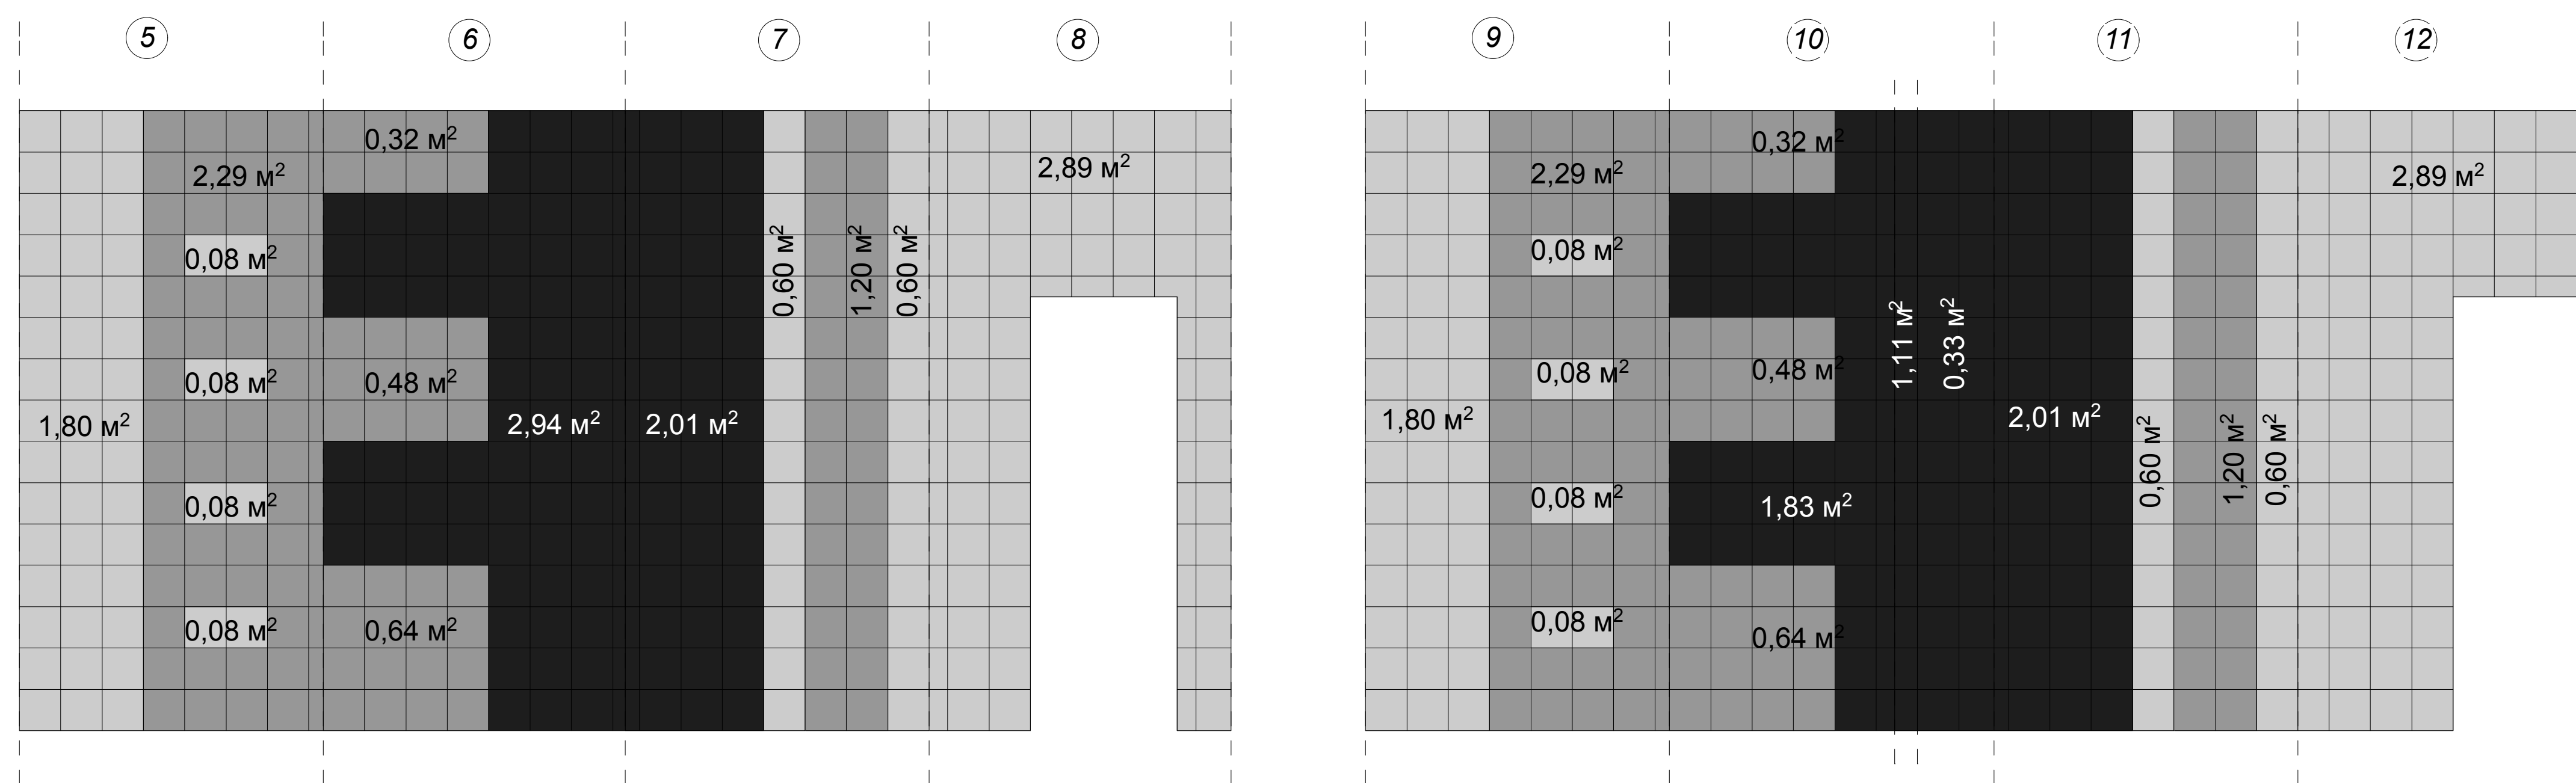

Раскладка плитки сан. узел М
М 1:25

-  -плитка стеновая 200x200
-  -плитка стеновая 200x200
-  -плитка стеновая 200x200

Дизайн-проект торгового комплекса "Энергия"		
Выполнил	Прозоров М.Г.	Стдия
		Лист
		Листов
Раскладка плитки сан. узел М. М 1:25		ДП 4.1
		г.Новороссийск 2008
Знакочка		