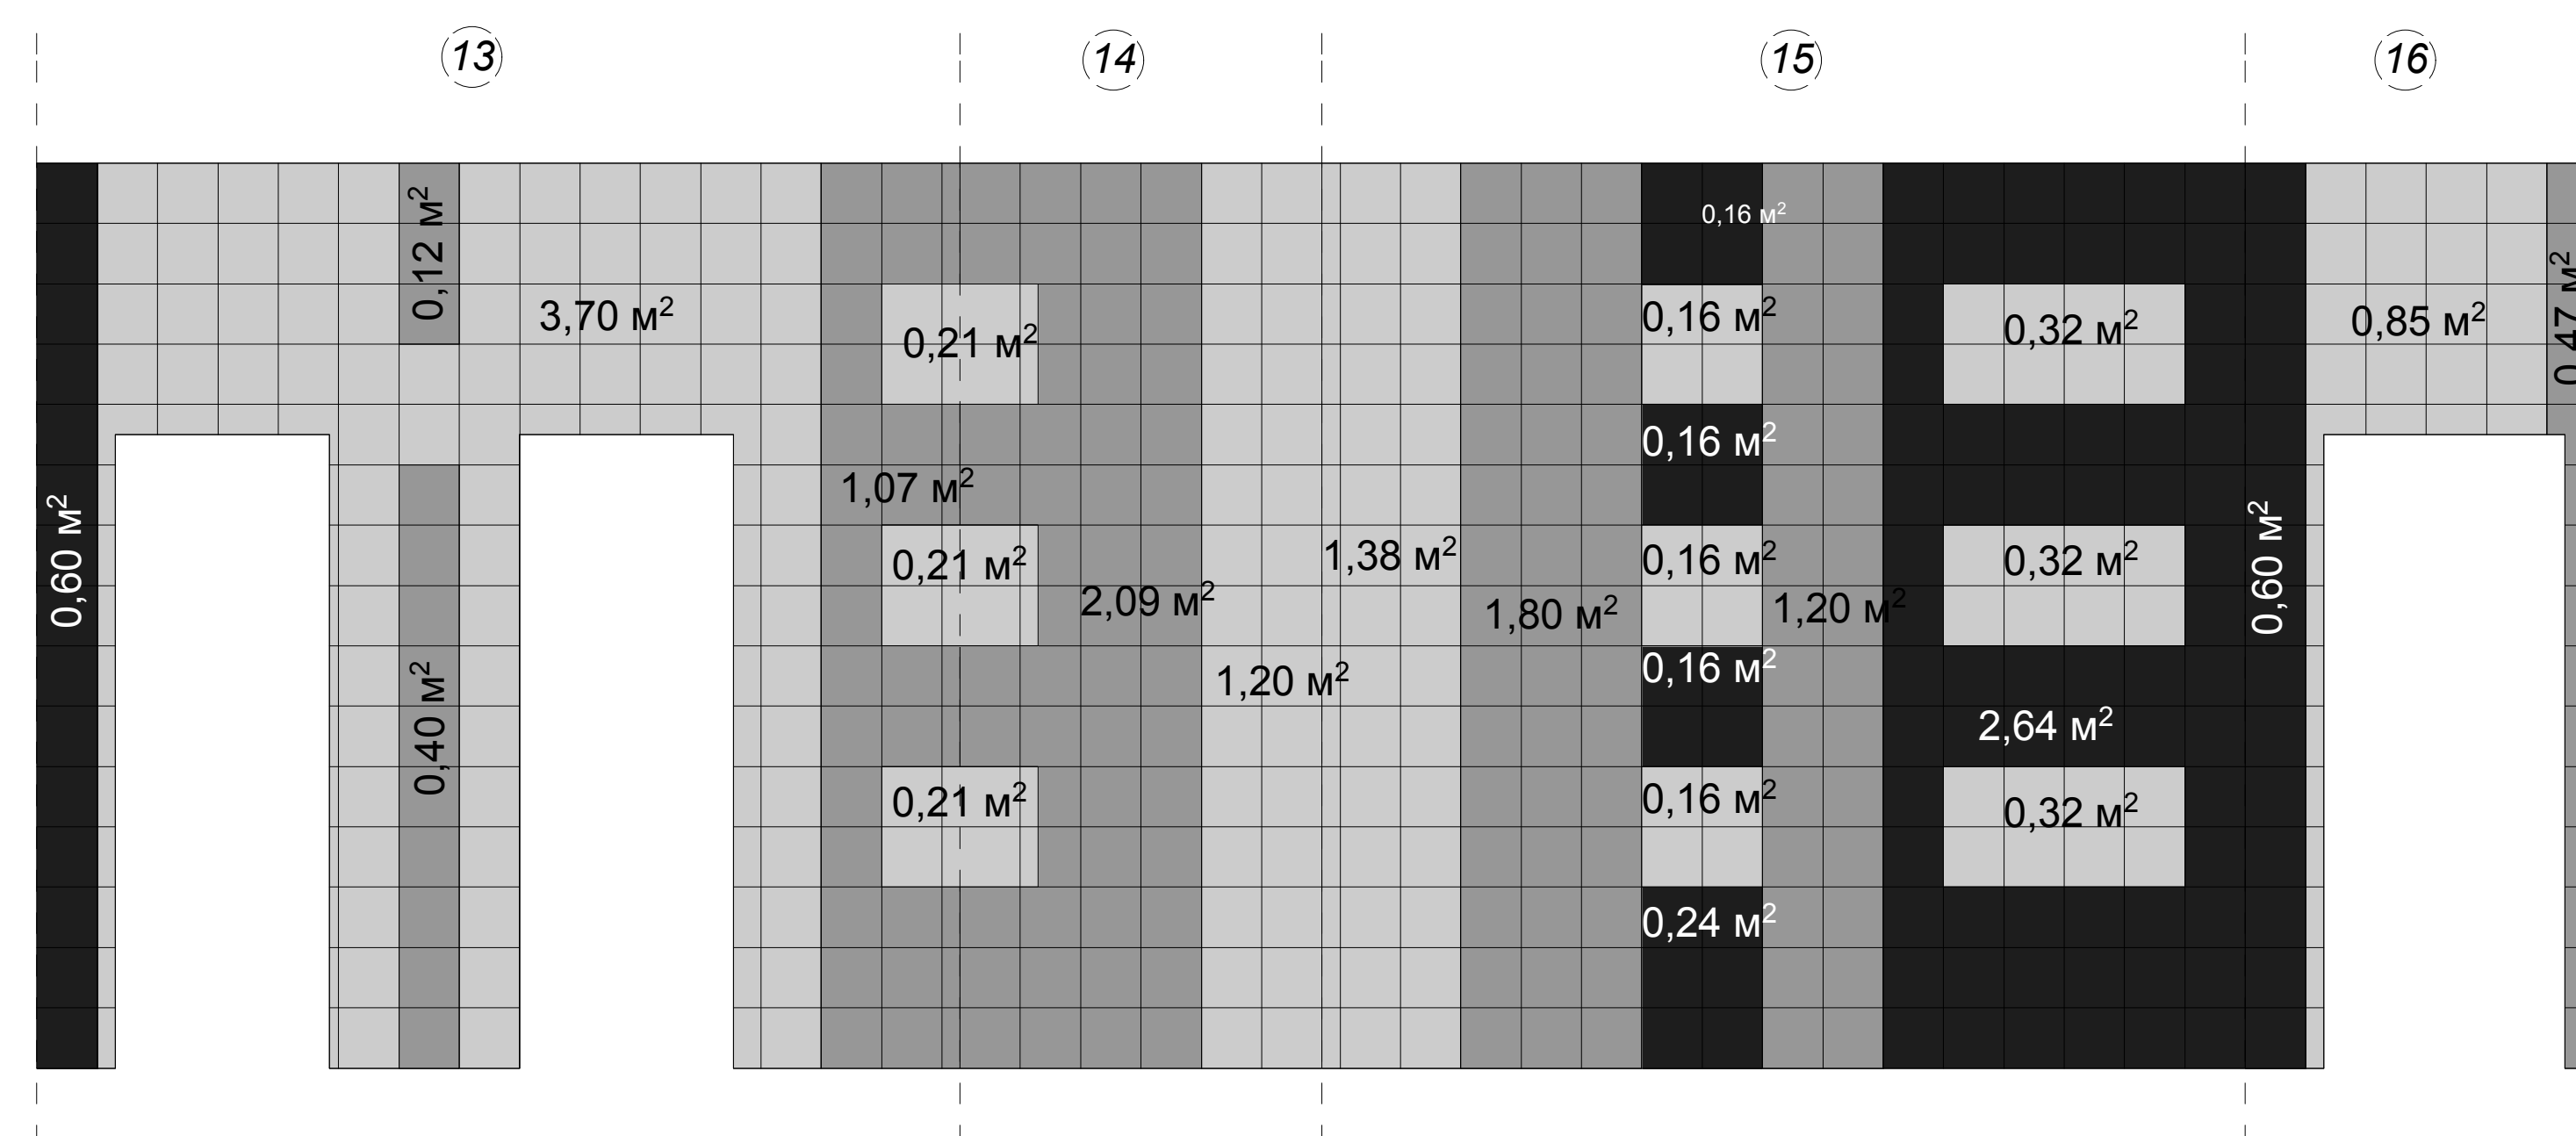

Раскладка плитки сан. узел М
М 1:25

-  -плитка стеновая 200x200
-  -плитка стеновая 200x200
-  -плитка стеновая 200x200

Дизайн-проект торгового комплекса "Энергия"		
Выполнил	Прозоров М.Г.	Стдия
		Лист
		Листов
Раскладка плитки сан. узел М. М 1:25		ДП 4.1
		г.Новороссийск 2008
Знакочка		