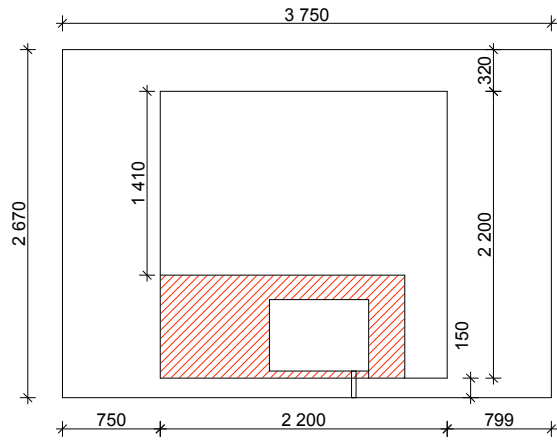

Остекление проемов Перенос радиаторов

 демонтируемые части стен

Участники	Фамилия	Подпись				
Архитектор						
Дизайнер			Дизайн-проект квартиры	Стадия	Лист	Листов
Инженер				РП	16	
Заказчик			Остекление проемов. Перенос радиаторов.	