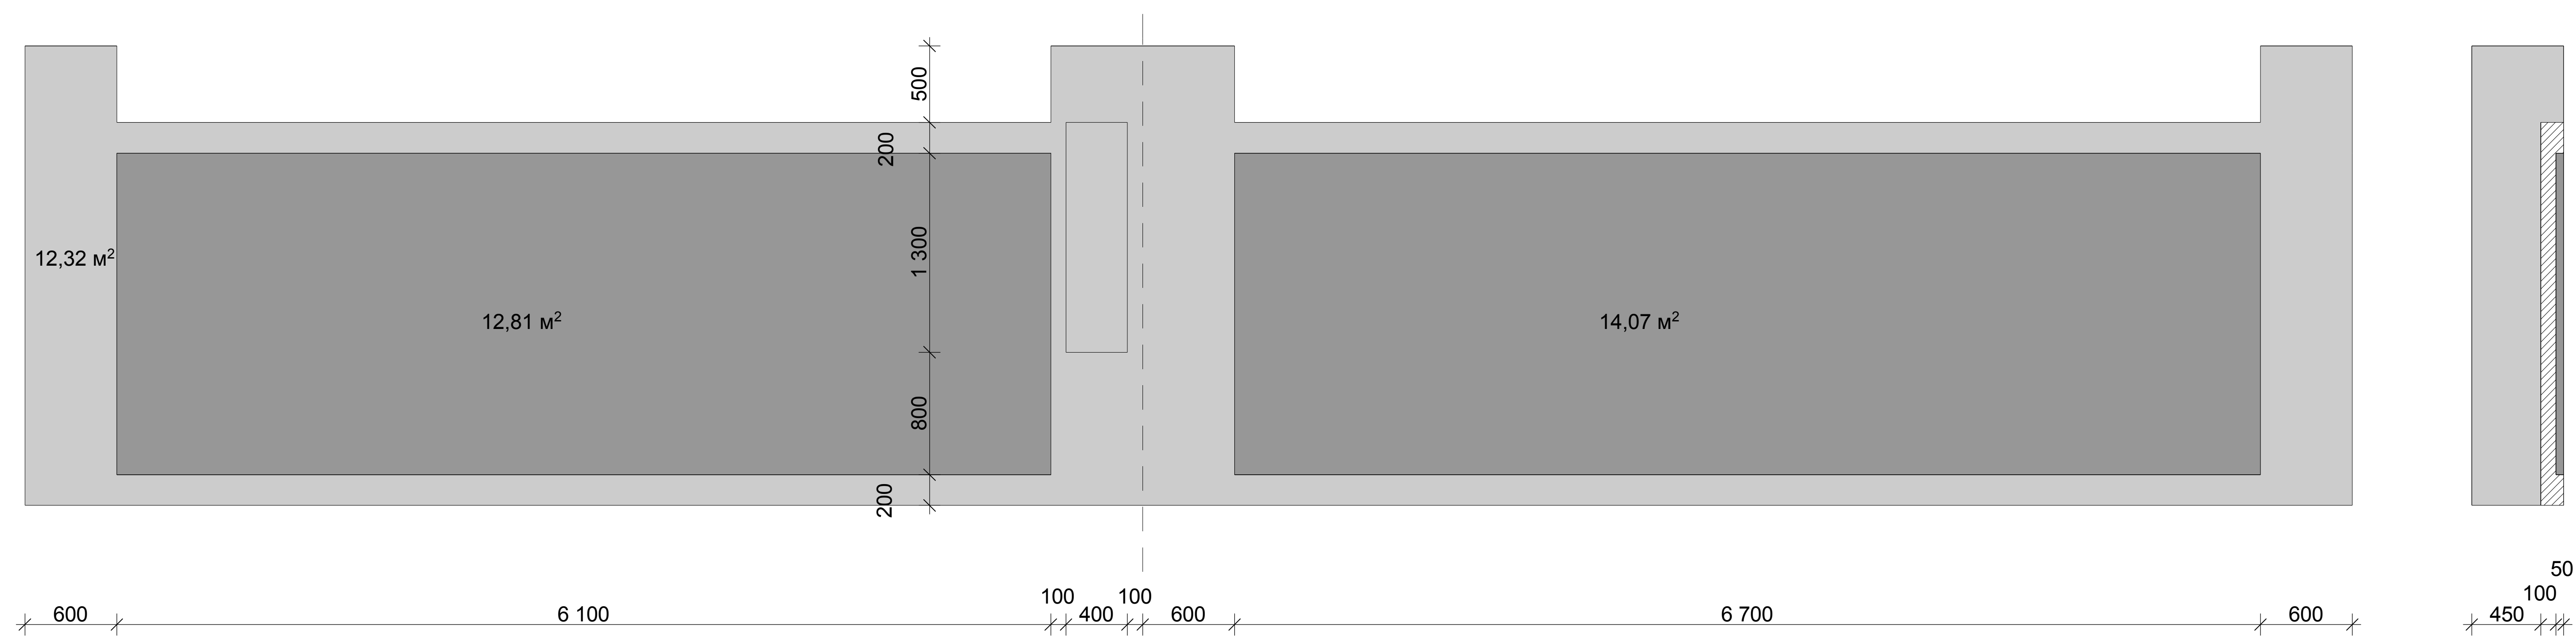

Сборные конструкции.  
М 1:25

Исполнитель	
Проверенный	
Утвержденный	

Дизайн-проект торгово-сервисного комплекса "Энергия"								
Выполнил	Прозоров М.Г.							
Содержит								
Заканчил								
Сборные конструкции. М 1:25		<table border="1"> <tr> <td>Стадия</td> <td>Лист</td> <td>Листов</td> </tr> <tr> <td>ДП</td> <td>5</td> <td></td> </tr> </table>	Стадия	Лист	Листов	ДП	5	
Стадия	Лист	Листов						
ДП	5							
		г.Новороссийск 2008						