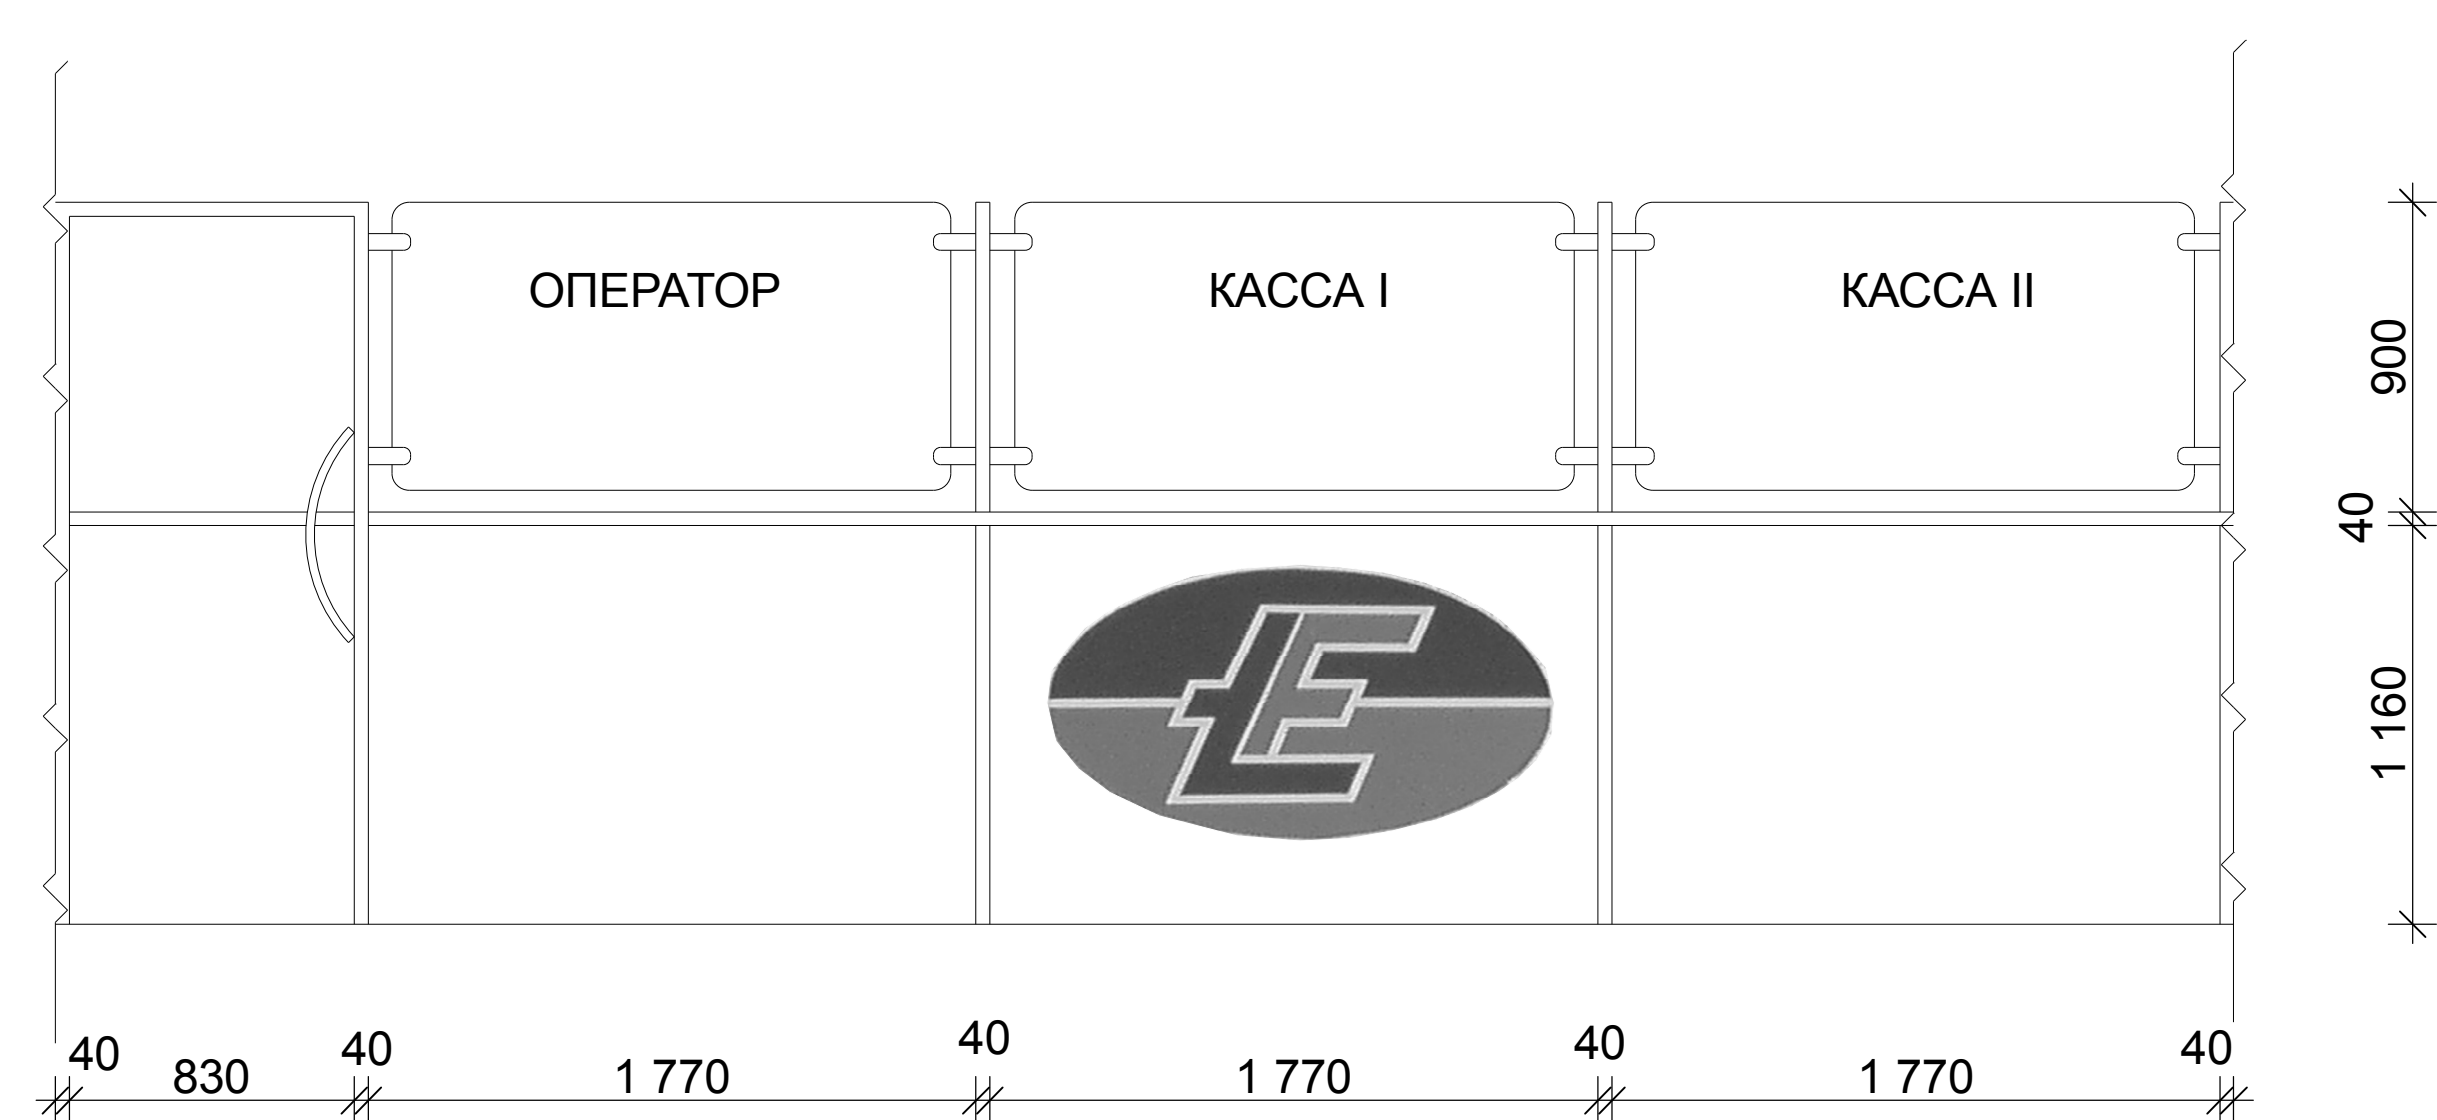

Сборные конструкции.  
М 1:25

Исполнитель	
Проверенный	
Утвержденный	

Дизайн-проект торгово-сервисного комплекса "Энергия"								
Выполнил	Прозоров М.Г.							
Содержит								
Заканчил								
Сборные конструкции. М 1:25		<table border="1"> <tr> <td>Стадия</td> <td>Лист</td> <td>Листов</td> </tr> <tr> <td>ДП</td> <td>5</td> <td></td> </tr> </table>	Стадия	Лист	Листов	ДП	5	
Стадия	Лист	Листов						
ДП	5							
		г.Новороссийск 2008						