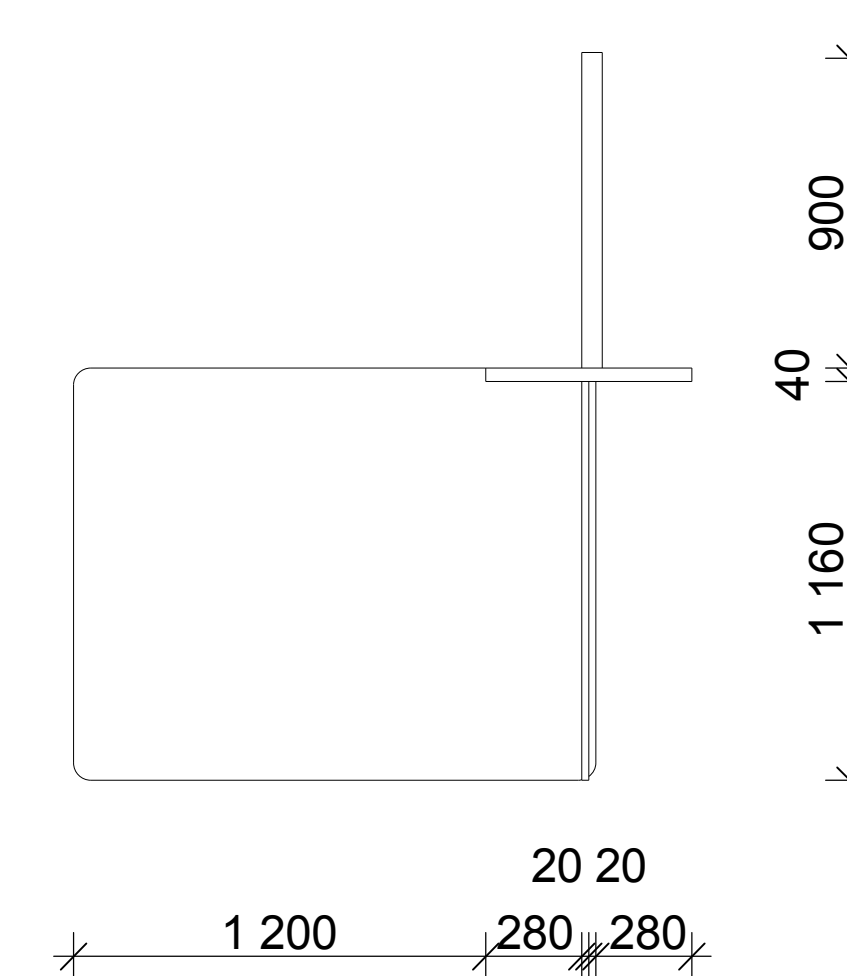

Сборные конструкции.  
М 1:25

Исполнитель	
Проверенный	
Утвержденный	

Дизайн-проект торгово-сервисного комплекса "Энергия"								
Выполнил	Прозоров М.Г.							
Содержит								
Заканчил								
Сборные конструкции. М 1:25		<table border="1"> <tr> <td>Стадия</td> <td>Лист</td> <td>Листов</td> </tr> <tr> <td>ДП</td> <td>5</td> <td></td> </tr> </table>	Стадия	Лист	Листов	ДП	5	
Стадия	Лист	Листов						
ДП	5							
		г.Новороссийск 2008						