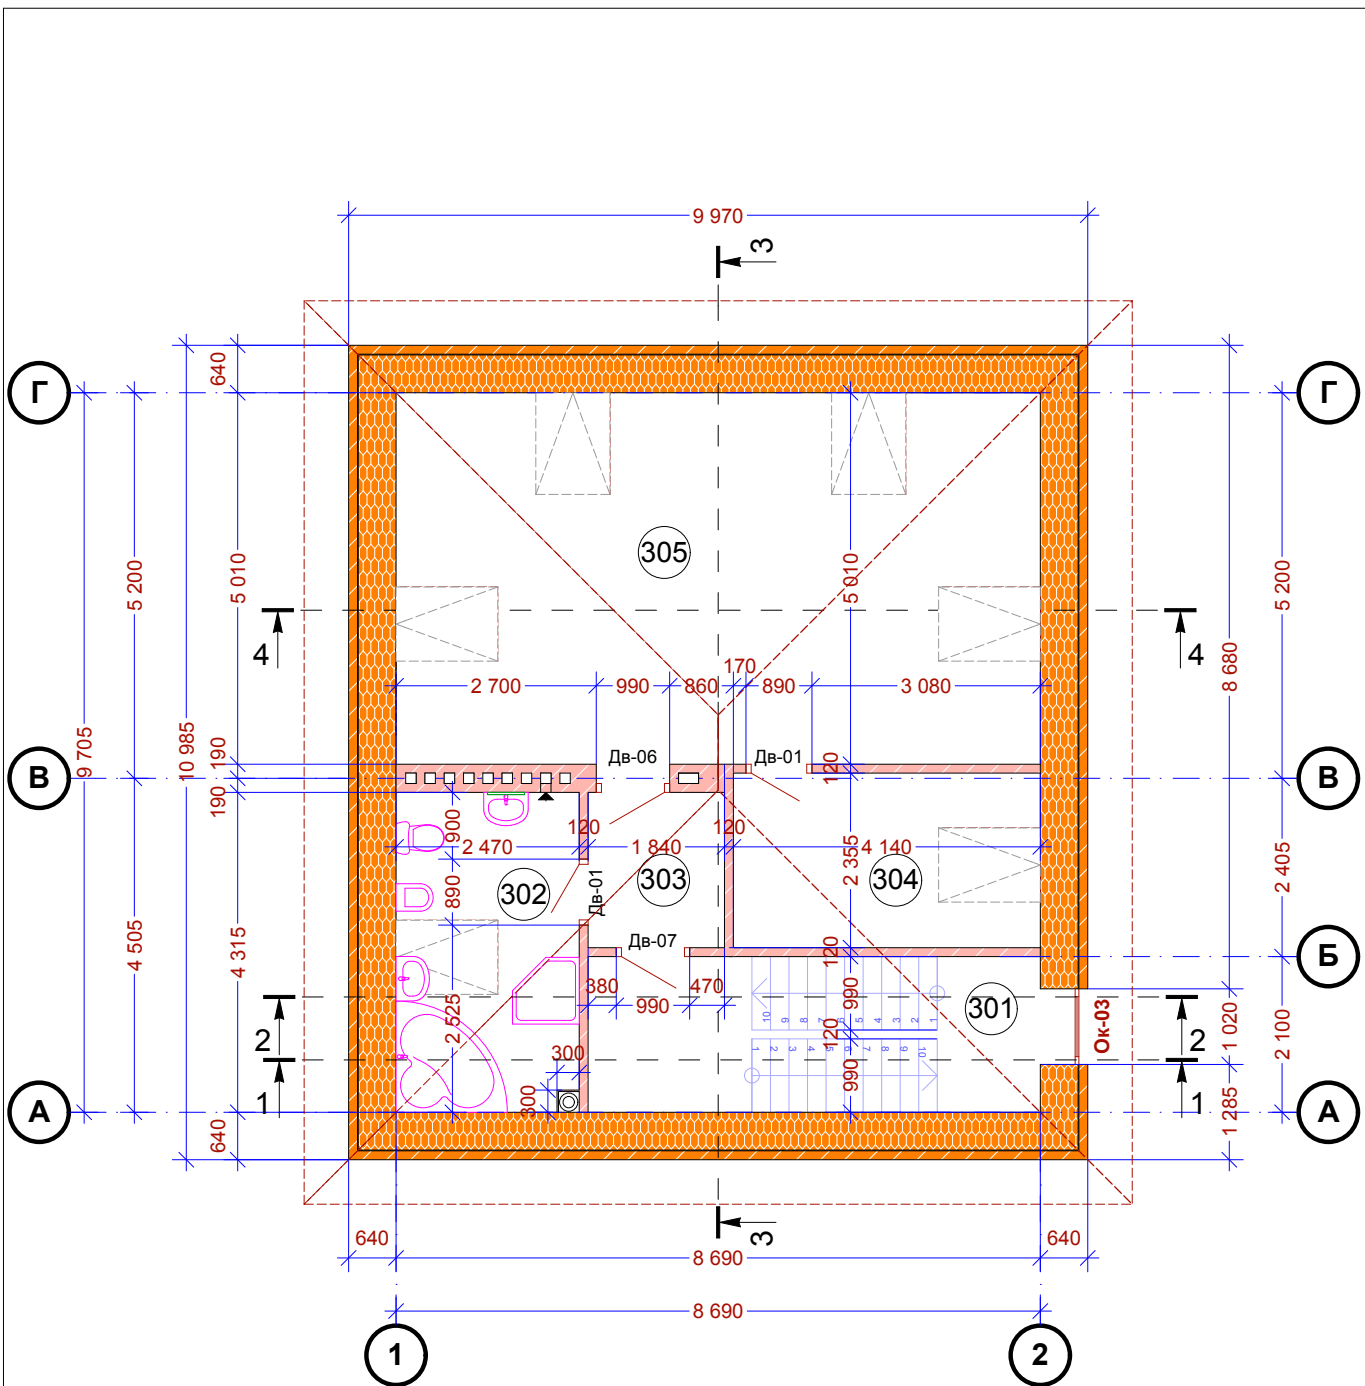

Инв. № подл.	Подпись и дата	Взам. инв. №

Экспликация помещений

Номер помещения	Наименование	Площадь, м2	Кат. помещения
301	Лестничная клетка	12.81	
302	Санузел	10.57	
303	Коридор	3.85	
304	Гардероб	9.75	
305	Спальня	43.54	
	Общая площадь помещений мансардного этажа	80.52	
	Объем помещений мансардного этажа	236.25	

Разработал	Хоруженко	<i>Хоруженко</i>	07-02-2012
------------	-----------	------------------	------------

План мансардного этажа