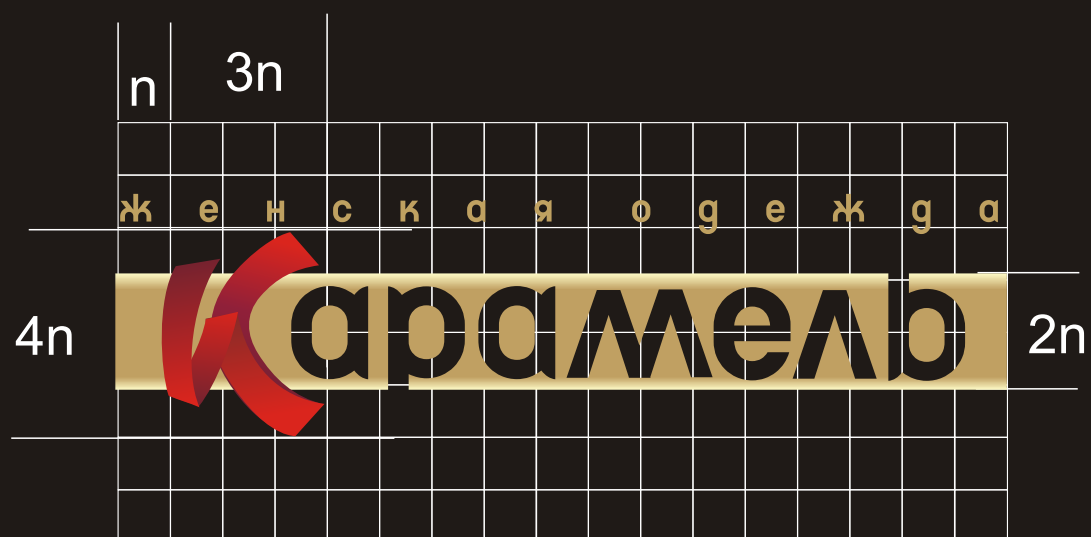

Построение логотипа