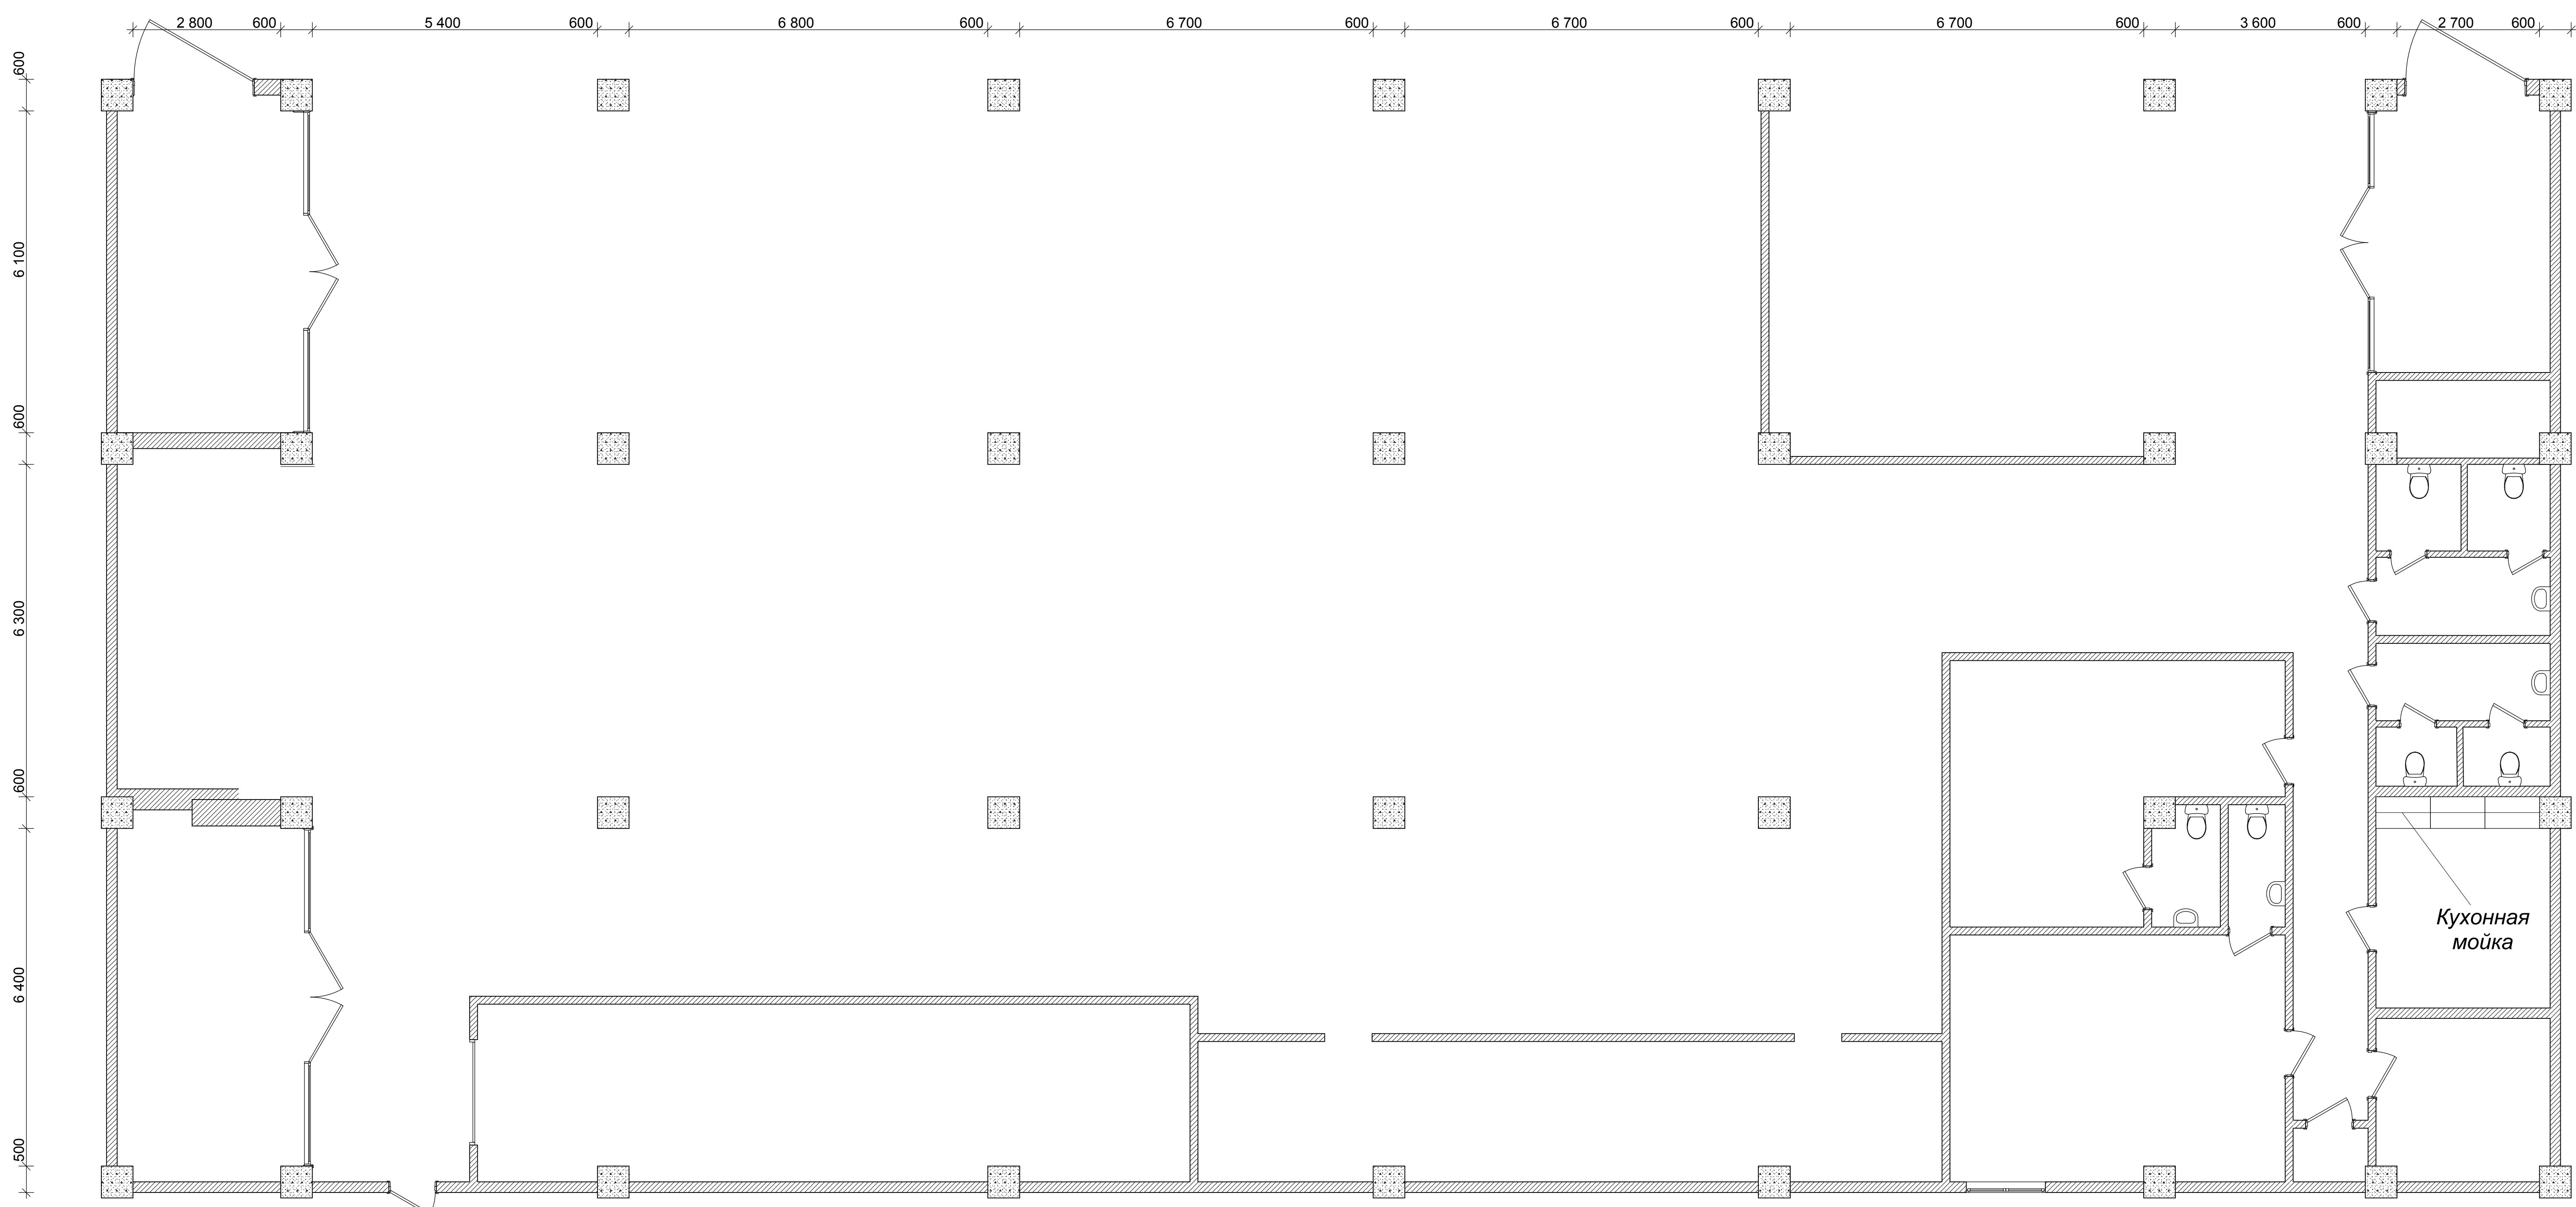

План расположения сантехники

M 1:50

Лист № 13 из 13
Дата: 2.11.2008

Дизайн-проект торгового комплекса "Энергия"			
Вид	Помещение	Этаж	Лист
План	Помещение М17	ДП	13
План расположения сантехники			2.11.2008
M 1:50			2008