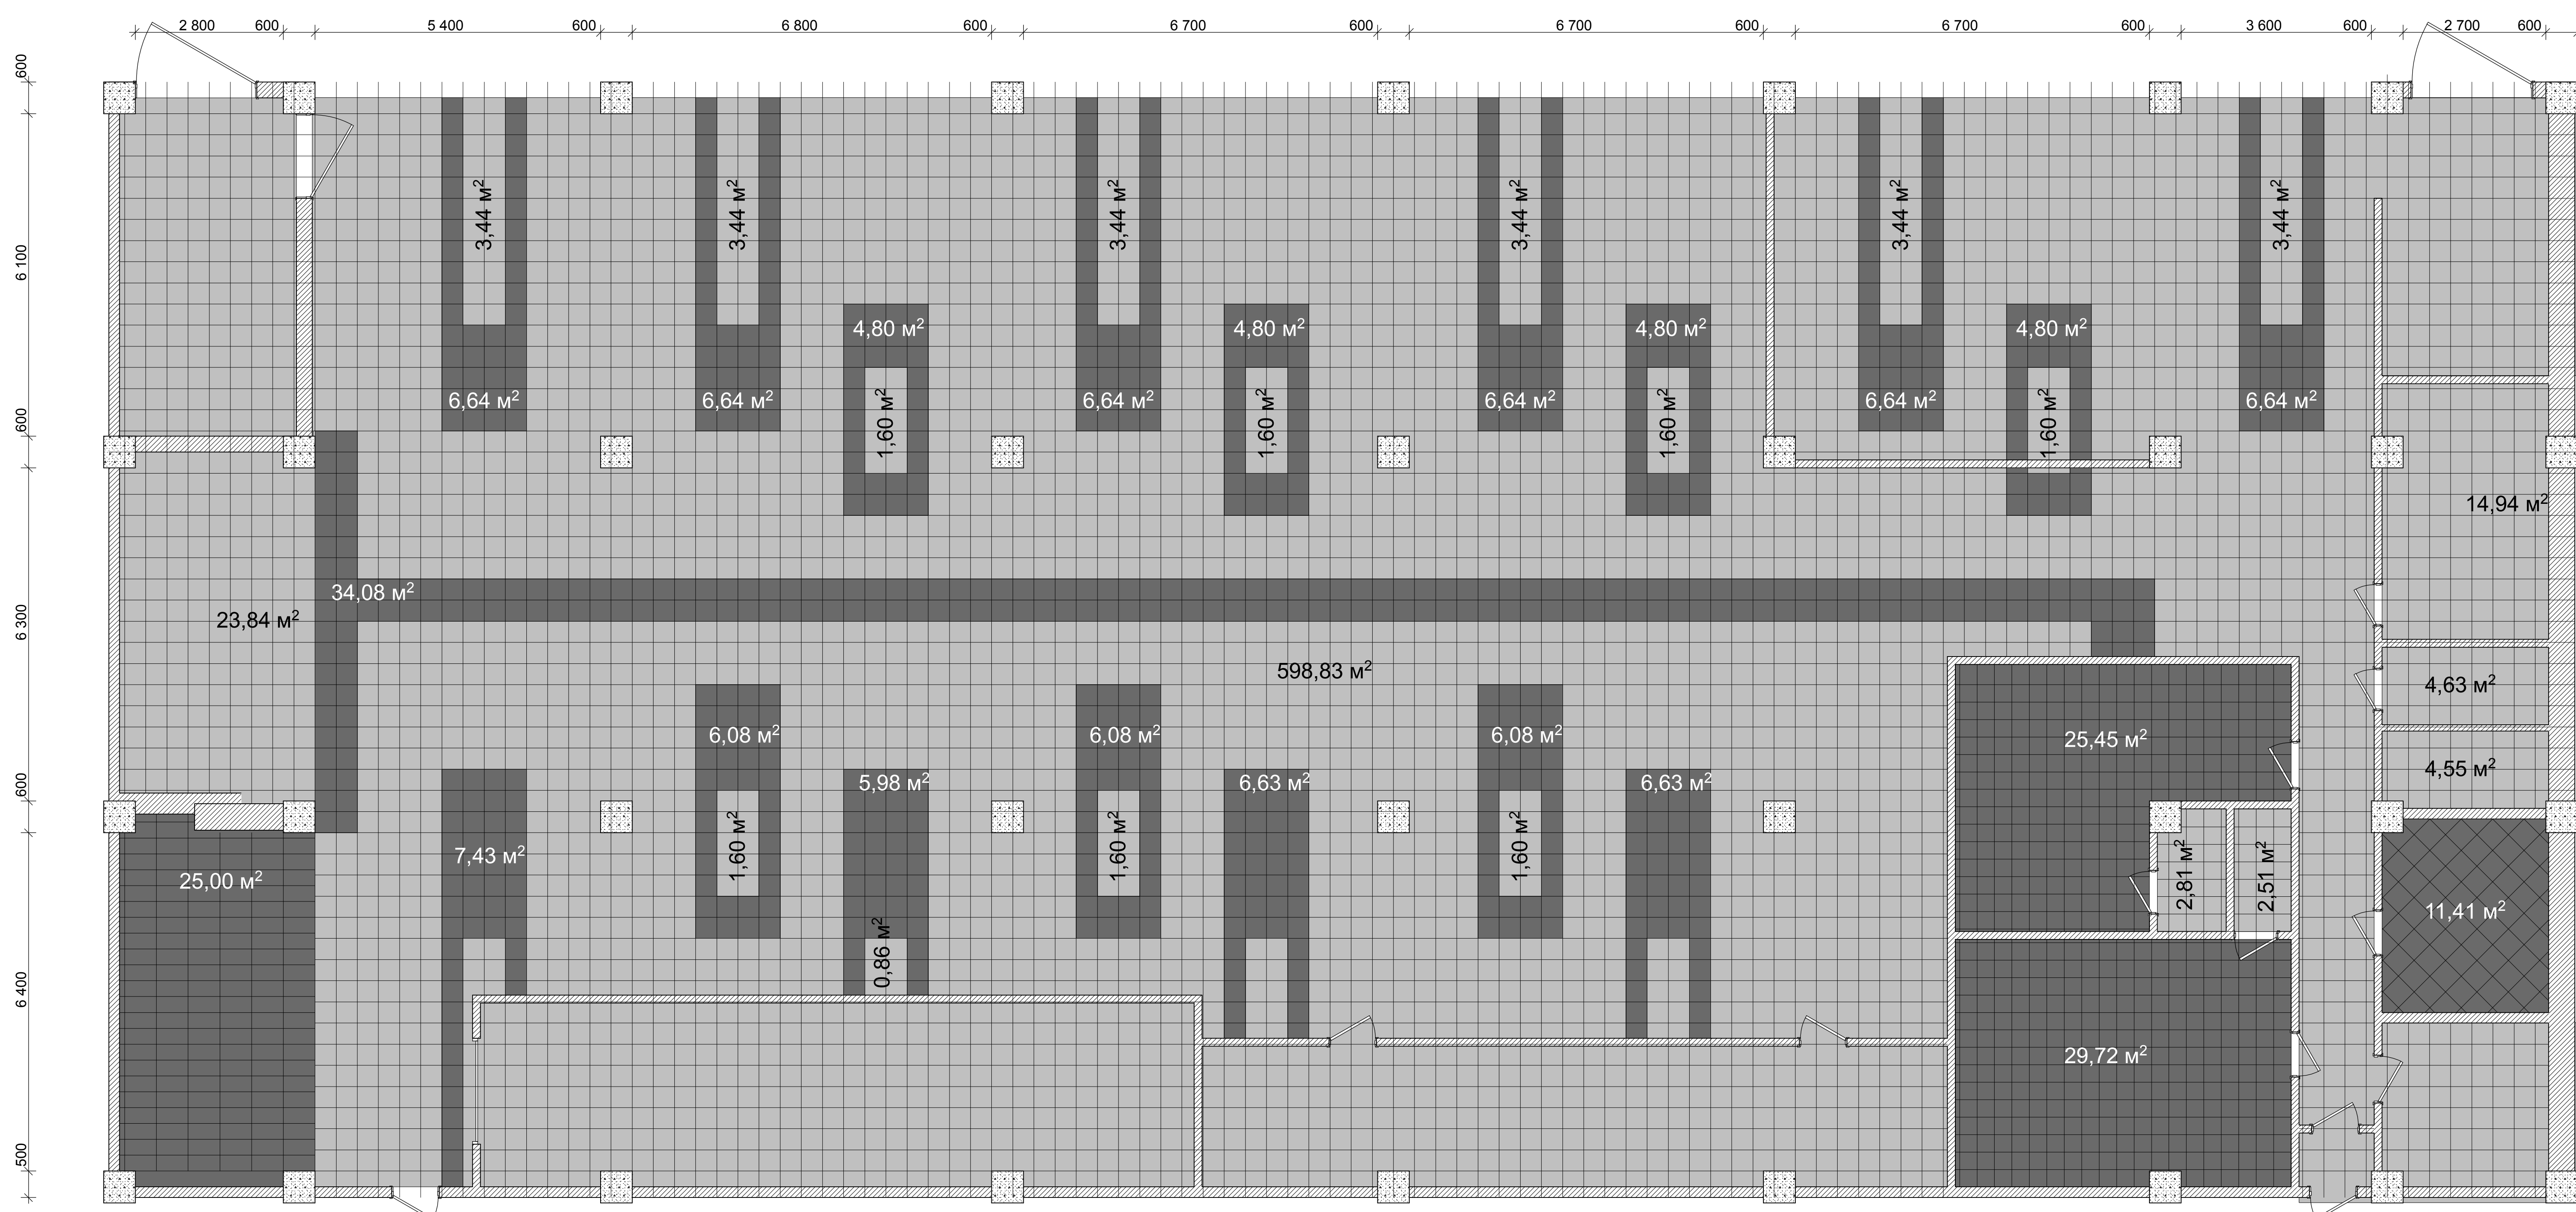

План полов с указанием типа покрытий
М 1:50

ИЗМ. № 01/2008

Дизайн-проект торгового комплекса "Энергия"		
Выполнил	Проверил	Составил
Зачинил		
План полов М 1:50		
Сетка	Лист	Листов
ДП	8	
4-Новосибирск 2008		