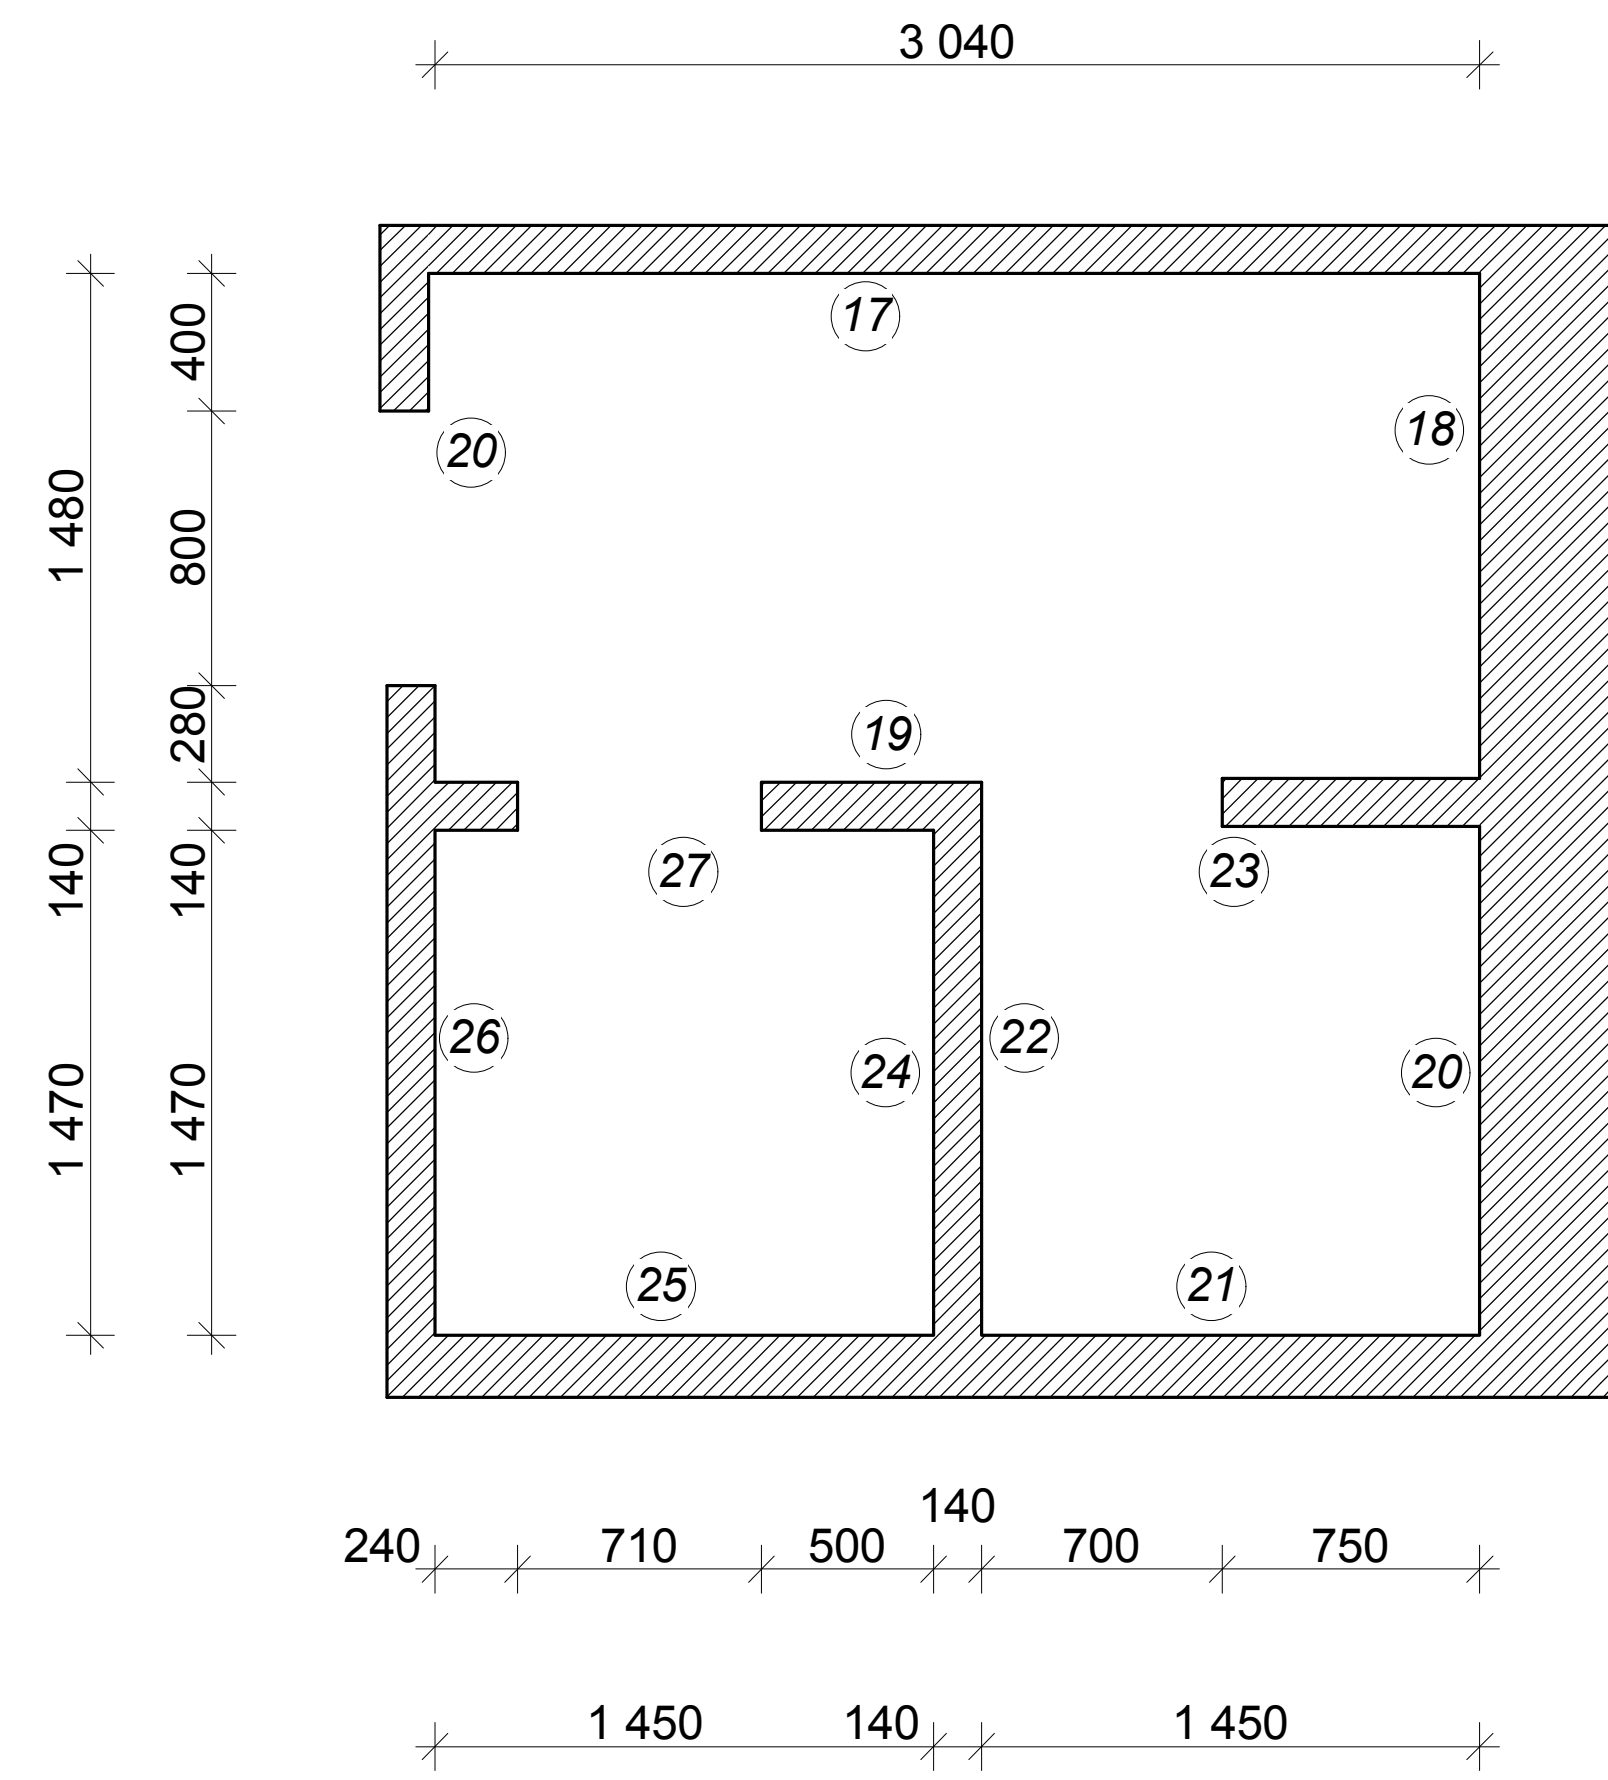

Раскладка плитки сан. узел Ж.
М 1:25

-  -плитка стеновая 200x200
-  -плитка стеновая 200x200
-  -плитка стеновая 200x200

Дизайн-проект торгового комплекса "Энергия"		
Выполнил	Прозоров М.Г.	Статус
Зачинил		Лист
		Листов
Раскладка плитки сан. узел Ж. М 1:25		ДП 4.2
		г.Новороссийск 2008