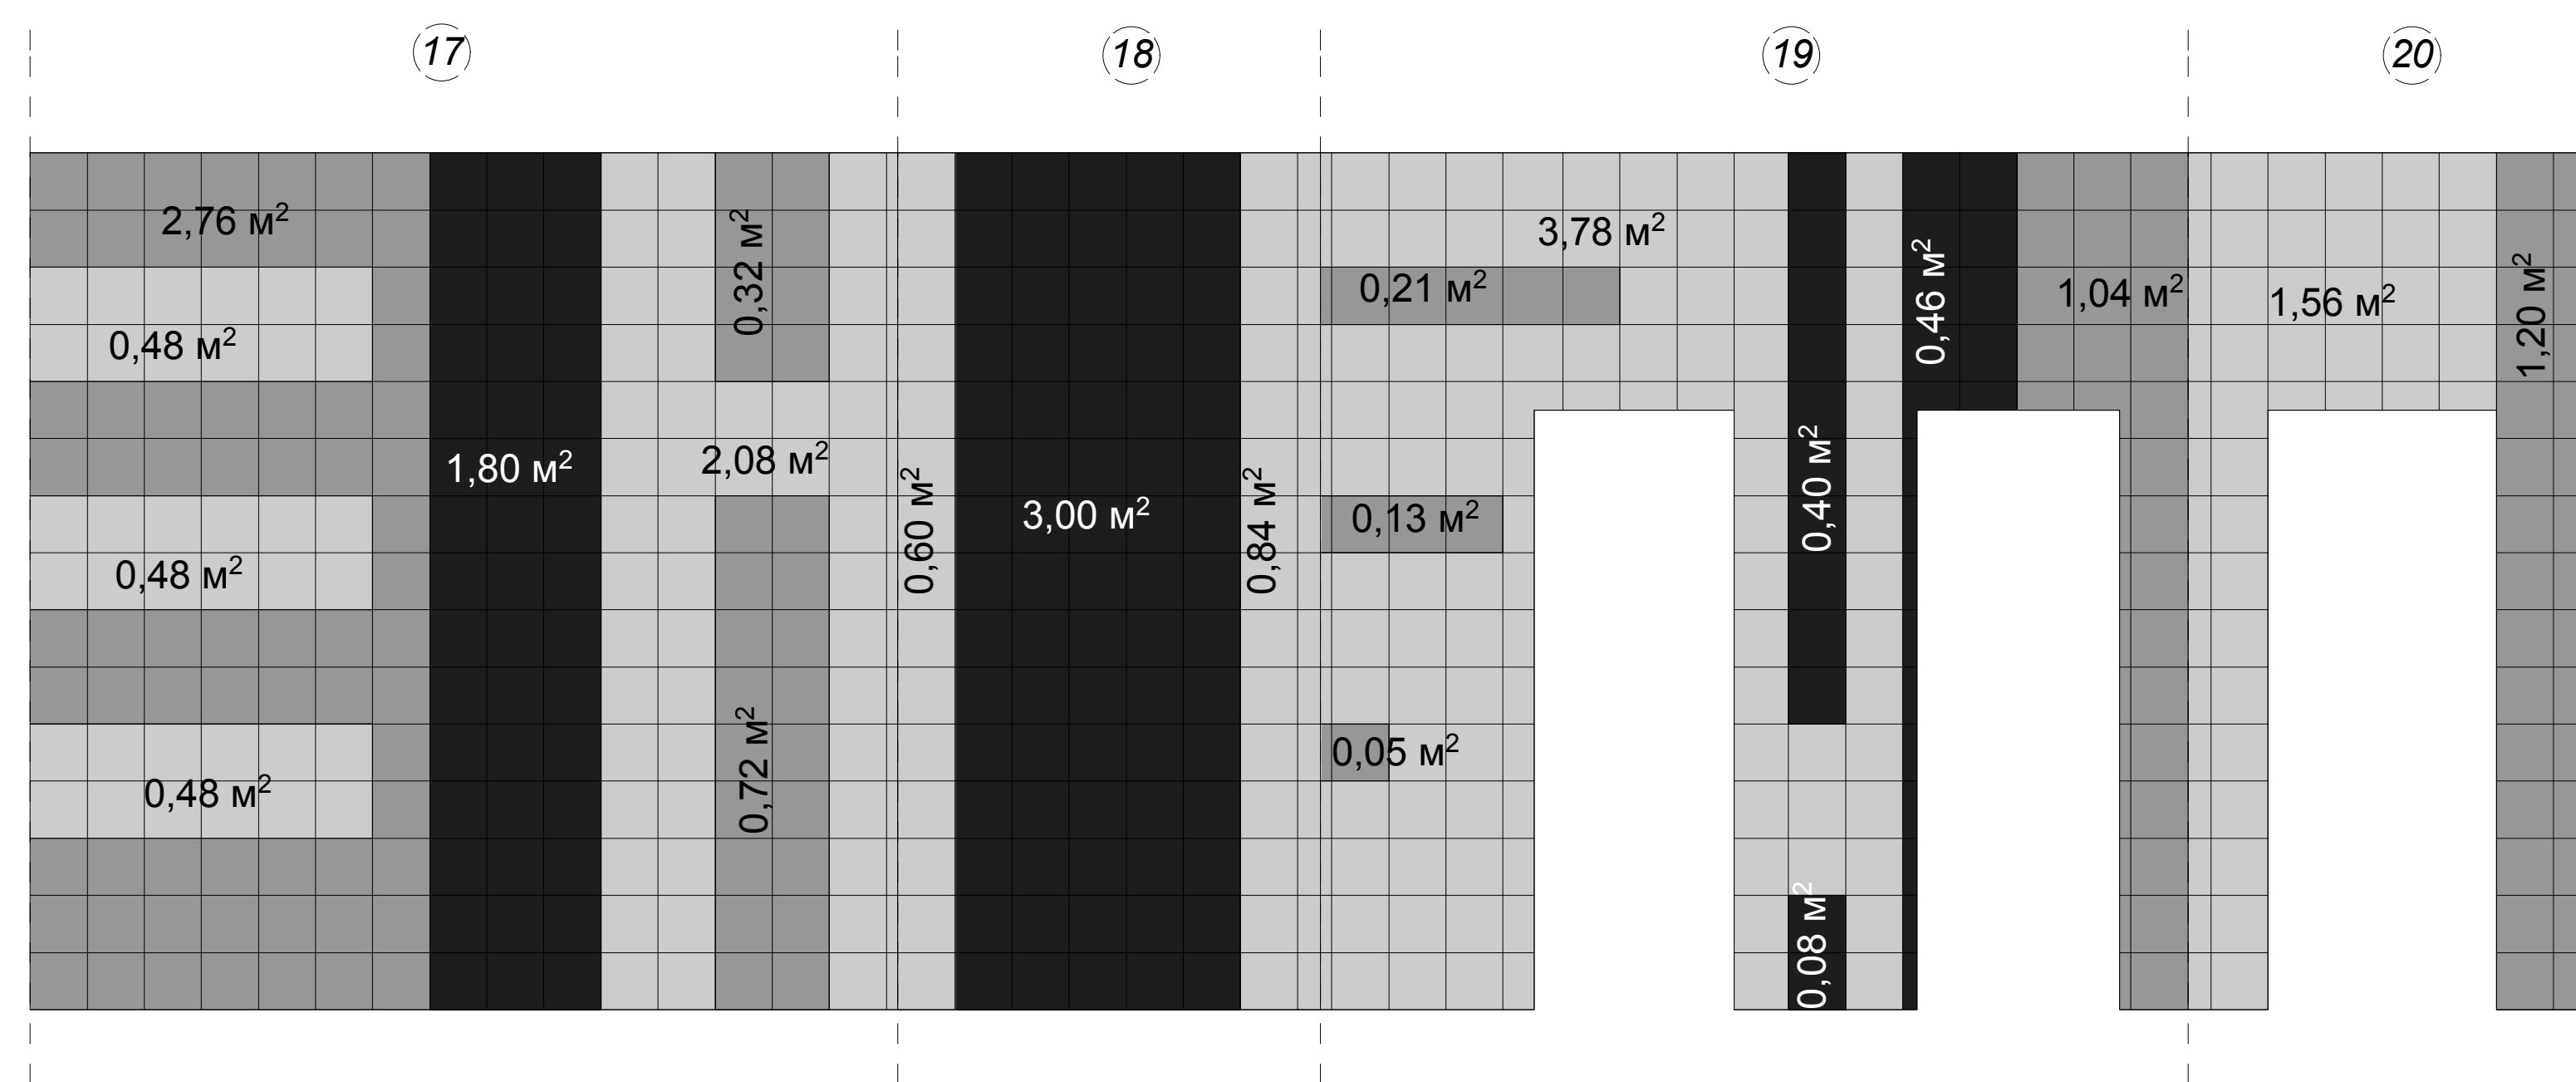

Раскладка плитки сан. узел Ж.
М 1:25

-  -плитка стеновая 200x200
-  -плитка стеновая 200x200
-  -плитка стеновая 200x200

Дизайн-проект торгового комплекса "Энергия"		
Выполнил	Прозоров М.Г.	Статус
Зачинил		Лист
		Листов
Раскладка плитки сан. узел Ж. М 1:25		ДП 4.2
		г.Новороссийск 2008