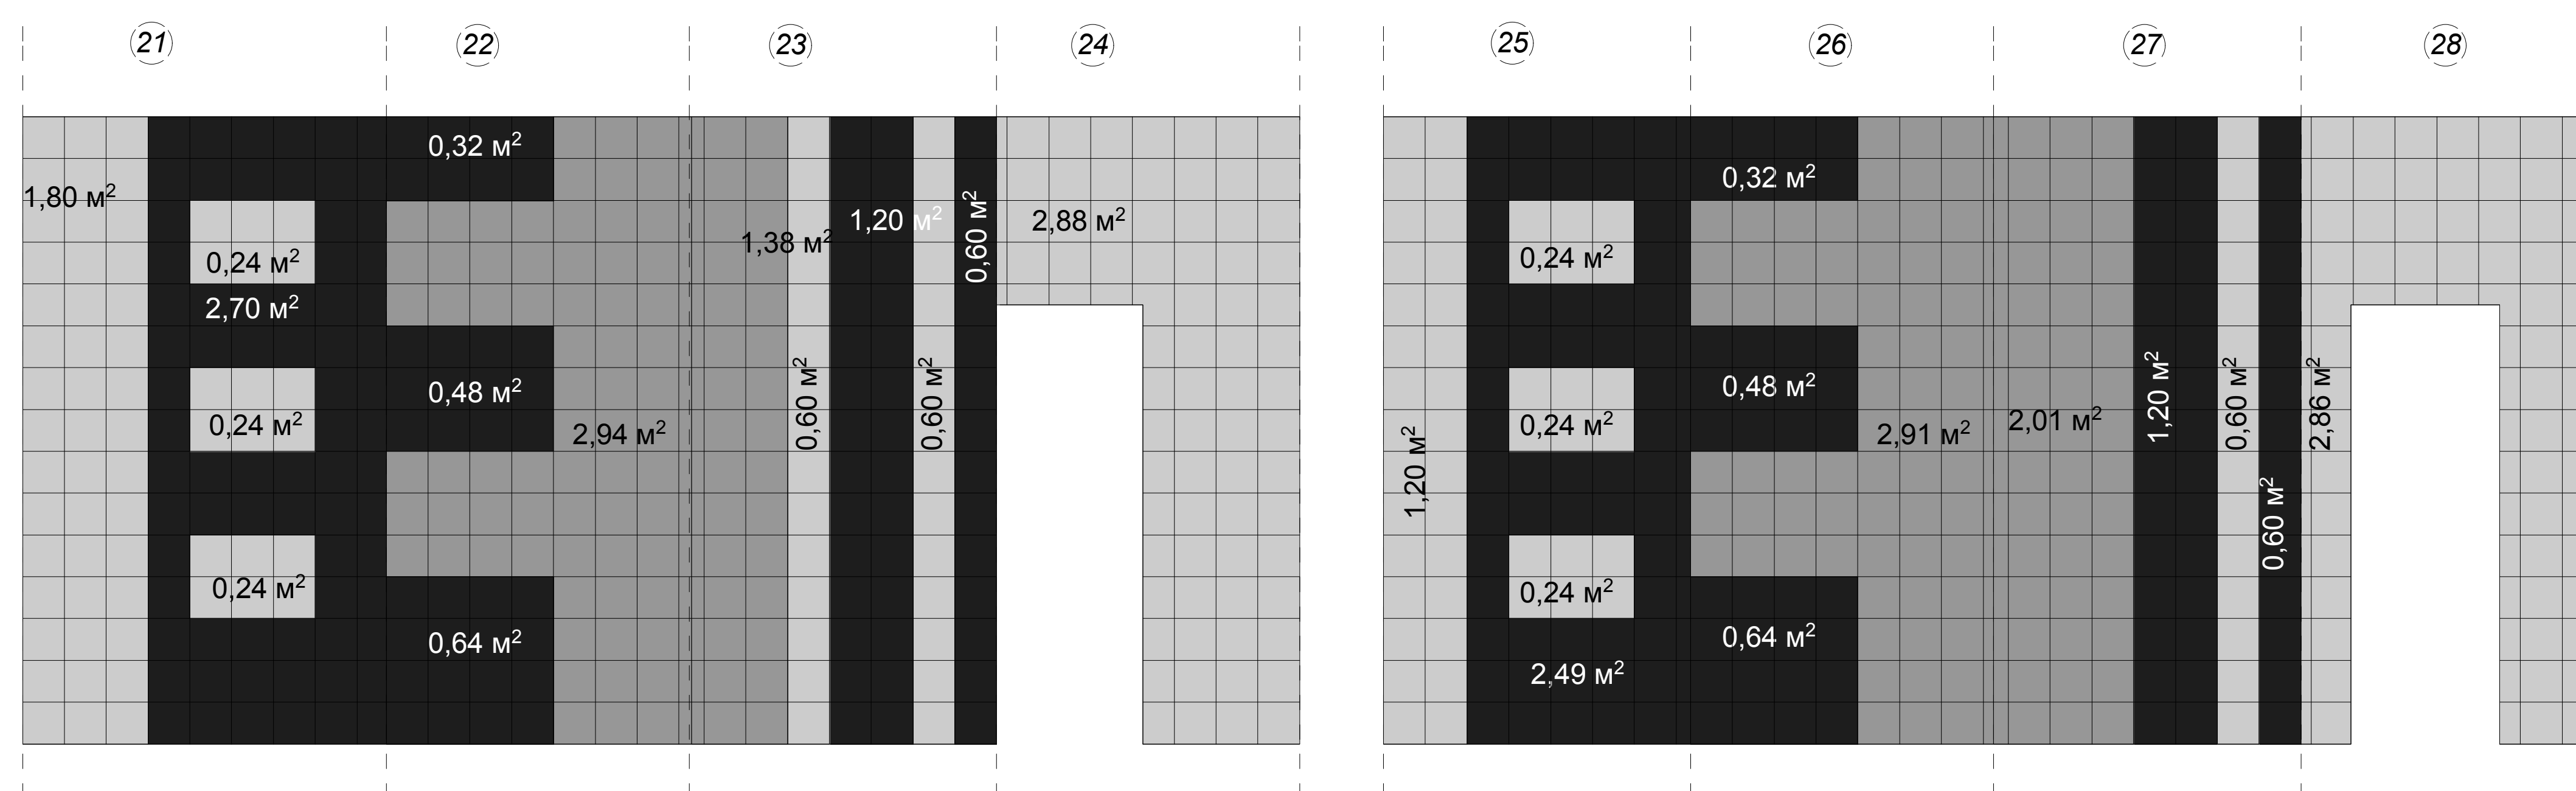

Раскладка плитки сан. узел Ж.
М 1:25

-  -плитка стеновая 200x200
-  -плитка стеновая 200x200
-  -плитка стеновая 200x200

Дизайн-проект торгового комплекса "Энергия"		
Выполнил	Прозоров М.Г.	Статус
Зачинил		Лист
		Листов
Раскладка плитки сан. узел Ж. М 1:25		ДП 4.2
		г.Новороссийск 2008