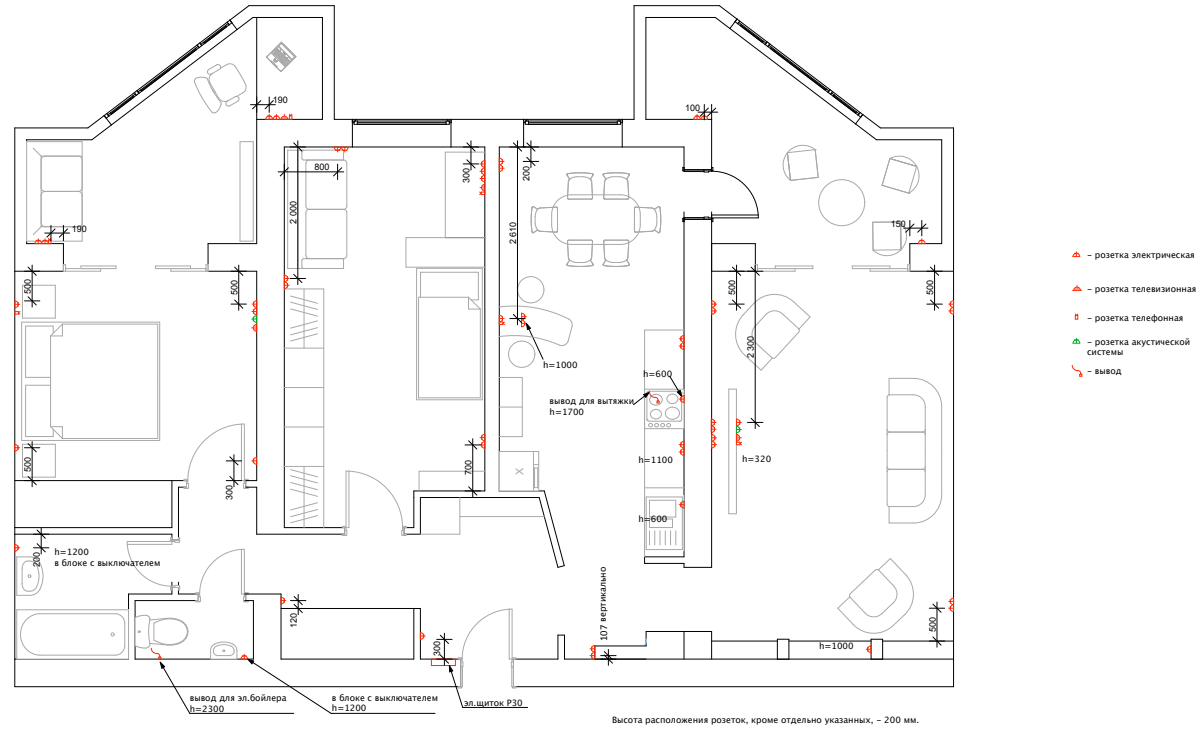

## План расположения розеток

Участники	Фамилия	Подпись				
Архитектор						
Дизайнер			Дизайн-проект квартиры	Стадия	Лист	Листов
Инженер				РП	12	
Заказчик			План расположения розеток			