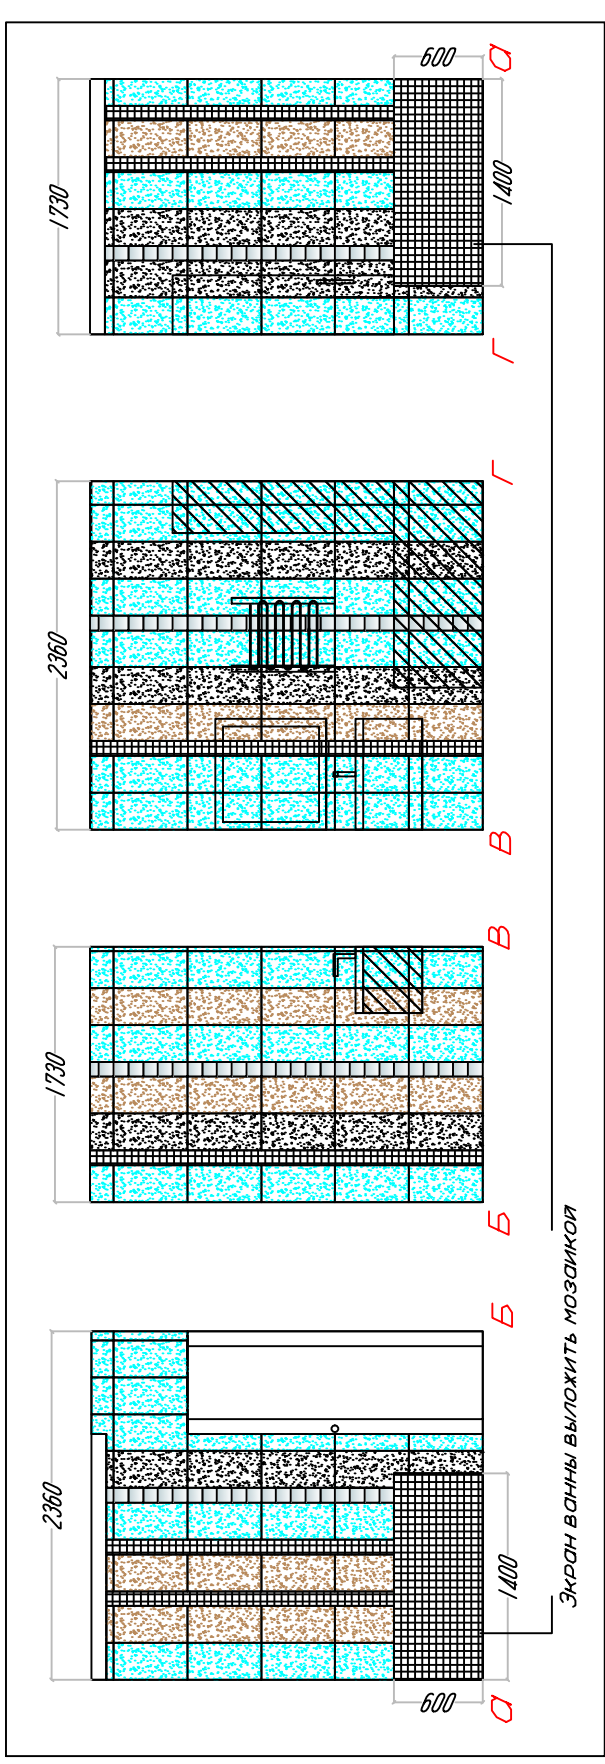

План

Развертка стен с раскладкой плитки

	— Metropol Vintage Плитка настенная Vintage Blanco 25 x 50
	— Metropol Vintage Плитка настенная Vintage Marron 25 x 50
	— Bars Crystal Mosaic
	— Зеркальная плитка 10x10
	— Metropol Vintage Плитка настенная Vintage Negro 25 x 50

перечень отделочных материалов

Развертка стен с расположением сантехники.

Развертка стен
Ванная комната