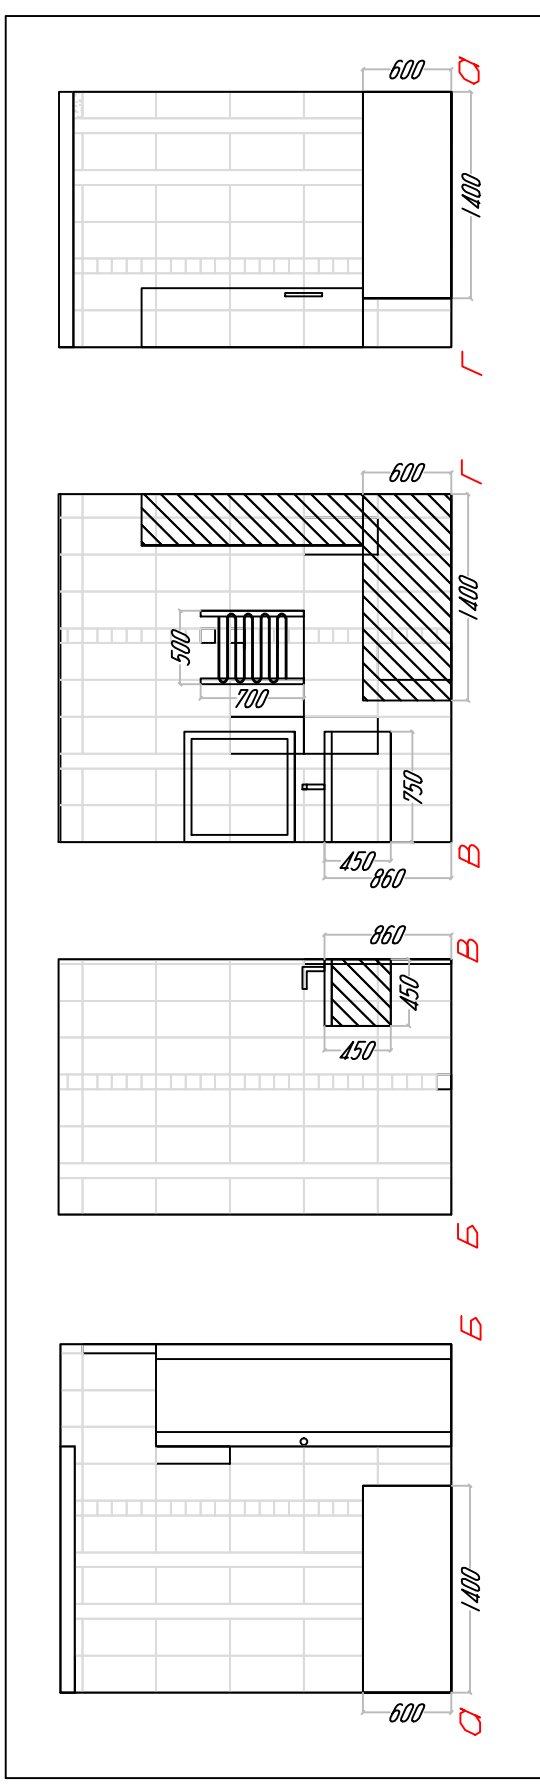

План

Развертка стен с раскладкой плитки

	— Metropol Vintage Плитка настенная Vintage Blanco 25 x 50
	— Metropol Vintage Плитка настенная Vintage Marron 25 x 50
	— Bars Crystal Mosaic
	— Зеркальная плитка 10x10
	— Metropol Vintage Плитка настенная Vintage Negro 25 x 50

перечень отделочных материалов

Развертка стен с расположением сантехники.

Развертка стен
Ванная комната